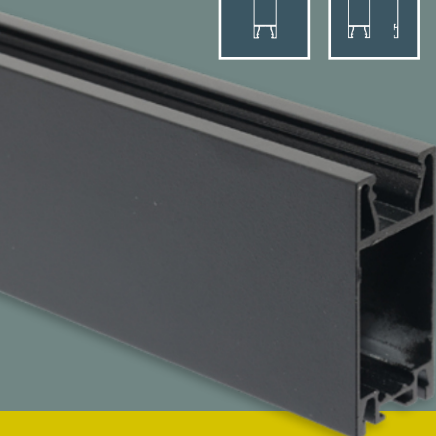

GALAXY profiles
Perfect Light Lines

VP3

CURTAIN | GARNÍŽE

100 cm | 200 cm

max. 10 mm

■ OEM

NEW TO OUR RANGE
IM SORTIMENT