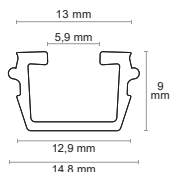

## C1 opal/satinised | opál/saténový | 65 %

PC | 13,81 mm x 4,37 mm

200cm  
8600004

250cm  
8600026

600cm  
8600037