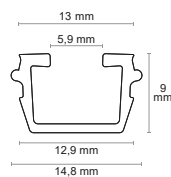

COVERS| KRYTKY

C1 opal/satinised| opál/saténový| 65 %

PC| 13,81 mm x 4,37 mm

200cm
8600004

250cm
8600026

600cm
8600037

C2 transparent| číry| 85 %

PC| 13,81 mm x 4,37 mm

200cm
8600003

250cm
8600135

300cm
8600136

C32 black/matt| čierna/matná| 25 %

PC| 13,81 mm x 4,37 mm

200cm
8600070

600cm
8600071

C58 white/matt| biela/matná| 75 %

PC| 13,8 mm x 4,4 mm

200cm
8600154

CV1 opal/satinised| opál/saténový| 65 % NEW

PC| 14,8 mm x 9 mm

100cm
8123581

200cm
8123550

CV2 clear| číry| 85 % NEW

PC| 14,8 mm x 9 mm

100cm
8123582

200cm
8123551

CV3 black/matt| čierna/matná| 25 % NEW

PC| 14,8 mm x 9 mm

100cm
8123593

200cm
8123592

Z73 NEW

Lock for curtain track

Zarážka pre pohyb závesu

8123552

END CAPS| KONCOVKY

E128 PVC| 1 PCS/KS NEW

□ E128W
8192326

■ E128B
8192325

E129 PVC| 1 PCS/KS | for VP4| pre VP4 NEW

□ E129W
8192320

■ E129B
8192319