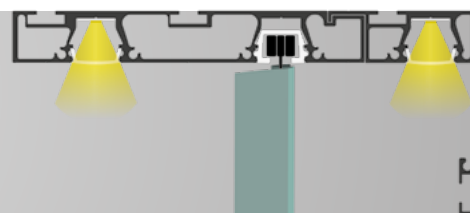

■ RAL9005 Black/Čierna  
POWDER-COATED | Práškovolakovany

**GALAXY** profiles  
Perfect Light Lines

VP2 + C1

VP2 + C1 + VP4 + C32

VP2 + C1 + CV1 + Z66 + VP4 + C1

max.  
10 mm

**GALAXY** profiles  
Perfect Light Lines