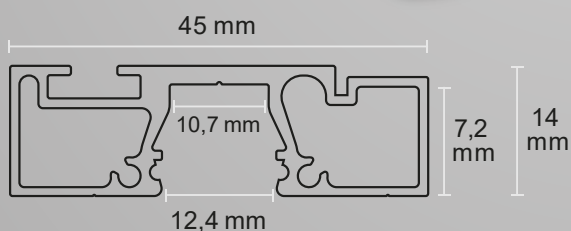

PROFILE

VP1	200cm 8123539	200cm 8123538			
VP4	200cm 8123543	200cm 8123542			
	Z25 8301513				
	Z66 100 pcs./ks 8192335				
Z67	2 pcs./ks 8192332	2 pcs./ks 8192331	Z68	2 pcs./ks 8192334	2 pcs./ks 8192333
Z72	opal|opal 8192336	clear|čirý 8123610	black|čierna 8192337	Z73	8123552