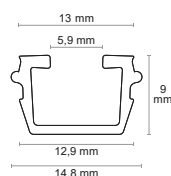

COVERS| KRYTKY

C1 opal/satinised| opál/saténový| 65 %

PC| 13,81 mm x 4,37 mm

200cm
8600004

250cm
8600026

600cm
8600037

C2 transparent| číry| 85 %

PC| 13,81 mm x 4,37 mm

200cm
8600003

250cm
8600135

300cm
8600136

C32 black/matt| čierna/matná| 25 %

PC| 13,81 mm x 4,37 mm

200cm
8600070

600cm
8600071

C58 white/matt| biela/matná| 75 %

PC| 13,8 mm x 4,4 mm

200cm
8600154

CV1 opal/satinised| opál/saténový| 65 % NEW

PC| 14,8 mm x 9 mm

100cm
8123581

200cm
8123550

CV2 clear| číry| 85 % NEW

PC| 14,8 mm x 9 mm

100cm
8123582

200cm
8123551

CV3 black/matt| čierna/matná| 25 % NEW

PC| 14,8 mm x 9 mm

100cm
8123593

200cm
8123592

Z73 NEW

Lock for curtain track

Zarážka pre pohyb závesu

8123552

END CAPS| KONCOVKY

E128 PVC| 1 PCS/KS NEW

□ E128W
8192326

■ E128B
8192325

E129 PVC| 1 PCS/KS | for VP4| pre VP4 NEW

□ E129W
8192320

■ E129B
8192319