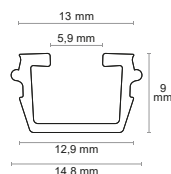

CV2 clear | číry | 85 % NEW

PC | 14,8 mm x 9 mm

100cm
8123582

200cm
8123551