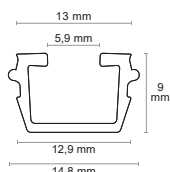

COVERS | KRYTKY

C1 opal/satinised | opál/saténový | 65 %

PC | 13,81 mm x 4,37 mm

200cm
8600004

250cm
8600026

600cm
8600037

C2 transparent | číry | 85 %

PC | 13,81 mm x 4,37 mm

200cm
8600003

250cm
8600135

300cm
8600136

C32 black/matt | čierna/matná | 25 %

PC | 13,81 mm x 4,37 mm

200cm
8600070

600cm
8600071

C58 white/matt | biela/matná | 75 %

PC | 13,8 mm x 4,4 mm

200cm
8600154

CV1 opal/satinised | opal/saténový | 65 % NEW

PC | 14,8 mm x 9 mm

100cm
8123581

200cm
8123550

CV2 clear | číry | 85 % NEW

PC | 14,8 mm x 9 mm

100cm
8123582

200cm
8123551

CV3 black/matt | čierna/matná | 25 % NEW

PC | 14,8 mm x 9 mm

100cm
8123593

200cm
8123592

Z73 NEW

Lock for curtain track

Zarážka pre pohyb závesu

8123552

END CAPS | KONCOVKY

E126 PVC | 1 PCS/KS NEW

□ E126W
8192328

■ E126B
8192327

E127 PVC | 1 PCS/KS | for VP4 | pre VP4 NEW

□ E127W
8192316

■ E127B
8192315