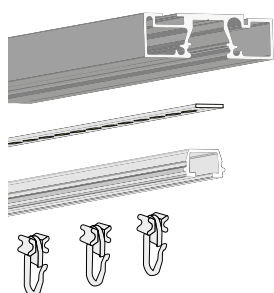

Wall fitting | Nástenný držiak  
8192331

Glue in the flex stripe  
Nalepiť LED pásik

Click in the curtain inlay  
Zacvaknúť vložku pre garnížu

Hang curtain with Z66  
Zavesiť záclonu pomocou Z66