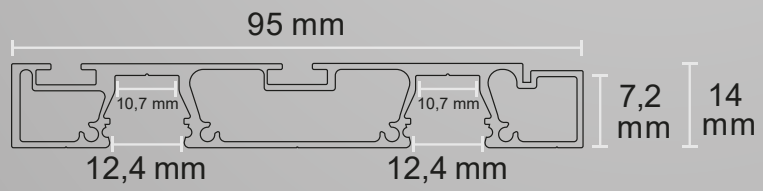

392

INSTALLATION INSTRUCTION
NÁVOD NA MONTÁŽ