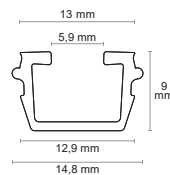

COVERS | KRYTKY

C1 opal/satinised | opál/saténový | 65 %

PC | 13,81 mm x 4,37 mm

200cm
8600004

250cm
8600026

600cm
8600037

C2 transparent | číry | 85 %

PC | 13,81 mm x 4,37 mm

200cm
8600003

250cm
8600135

300cm
8600136

C32 black/matt | čierna/matná | 25 %

PC | 13,81 mm x 4,37 mm

200cm
8600070

600cm
8600071

C58 white/matt | biela/matná | 75 %

PC | 13,8 mm x 4,4 mm

200cm
8600154

CV1 opal/satinised | opál/saténový | 65 % NEW

PC | 14,8 mm x 9 mm

100cm
8123581

200cm
8123550

CV2 clear | číry | 85 % NEW

PC | 14,8 mm x 9 mm

100cm
8123582

200cm
8123551

CV3 black/matt | čierna/matná | 25 % NEW

PC | 14,8 mm x 9 mm

100cm
8123593

200cm
8123592

Z73 NEW

Lock for curtain track
Zarážka pre pohyb závesu

8123552

END CAPS | KONCOVKY

E130 PVC | 1 PCS/KS NEW

□ E130W
8192330

■ E130B
8192329

E131 PVC | 1 PCS/KS | for VP4 | pre VP4 NEW

□ E131W
8192317

■ E131B
8192318