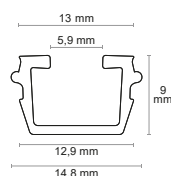

COVERS| KRYTKY

C1 opal/satinised| opál/saténový| 65 %

PC| 13,81 mm x 4,37 mm

200cm
8600004

250cm
8600026

600cm
8600037

C2 transparent| číry| 85 %

PC| 13,81 mm x 4,37 mm

200cm
8600003

250cm
8600135

300cm
8600136

C32 black/matt| čierna/matná| 25 %

PC| 13,81 mm x 4,37 mm

200cm
8600070

600cm
8600071

C58 white/matt| biela/matná| 75 %

PC| 13,8 mm x 4,4 mm

200cm
8600154

CV1 opal/satinised| opál/saténový| 65 % NEW

PC| 14,8 mm x 9 mm

100cm
8123581

200cm
8123550

CV2 clear| číry| 85 % NEW

PC| 14,8 mm x 9 mm

100cm
8123582

200cm
8123551

CV3 black/matt| čierna/matná| 25 % NEW

PC| 14,8 mm x 9 mm

100cm
8123593

200cm
8123592

Z73 NEW

Lock for curtain track

Zarážka pre pohyb závesu

8123552

END CAPS| KONCOVKY

E128 PVC| 1 PCS/KS NEW

□ E128W
8192326

■ E128B
8192325

E129 PVC| 1 PCS/KS | for VP4| pre VP4 NEW

□ E129W
8192320

■ E129B
8192319