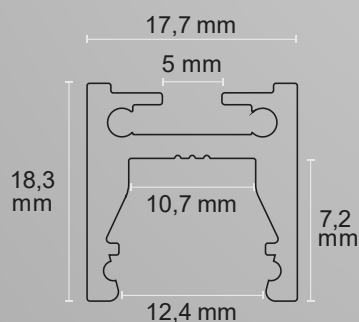

INSTALLATION INSTRUCTION
NÁVOD NA MONTÁŽ