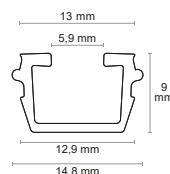

COVERS | KRYTKY

C1 opal/satinised | opál/saténový | 65 %

PC | 13,81 mm x 4,37 mm

200cm
8600004

250cm
8600026

600cm
8600037

C2 transparent | číry | 85 %

PC | 13,81 mm x 4,37 mm

200cm
8600003

250cm
8600135

300cm
8600136

C32 black/matt | čierna/matná | 25 %

PC | 13,81 mm x 4,37 mm

200cm
8600070

600cm
8600071

C58 white/matt | biela/matná | 75 %

PC | 13,8 mm x 4,4 mm

200cm
8600154

CV1 opal/satinised | opál/saténový | 65 % NEW

PC | 14,8 mm x 9 mm

100cm
8123581

200cm
8123550

CV2 clear | číry | 85 % NEW

PC | 14,8 mm x 9 mm

100cm
8123582

200cm
8123551

CV3 black/matt | čierna/matná | 25 % NEW

PC | 14,8 mm x 9 mm

100cm
8123593

200cm
8123592

Z73 NEW

Lock for curtain track
Zarážka pre pohyb závesu

8123552

END CAPS | KONCOVKY

E130 PVC | 1 PCS/KS NEW

□ E130W
8192330

■ E130B
8192329

E131 PVC | 1 PCS/KS | for VP4 | pre VP4 NEW

□ E131W
8192317

■ E131B
8192318