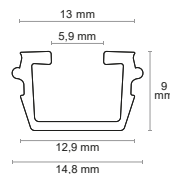

COVERS | KRYTKY

C1 opal/satinised | opál/saténový | 65 %

PC | 13,81 mm x 4,37 mm

200cm
8600004

250cm
8600026

600cm
8600037

C2 transparent | číry | 85 %

PC | 13,81 mm x 4,37 mm

200cm
8600003

250cm
8600135

300cm
8600136

C32 black/matt | čierna/matná | 25 %

PC | 13,81 mm x 4,37 mm

200cm
8600070

600cm
8600071

C58 white/matt | biela/matná | 75 %

PC | 13,8 mm x 4,4 mm

200cm
8600154

CV1 opal/satinised | opál/saténový | 65 % NEW

PC | 14,8 mm x 9 mm

100cm
8123581

200cm
8123550

CV2 clear | číry | 85 % NEW

PC | 14,8 mm x 9 mm

100cm
8123582

200cm
8123551

CV3 black/matt | čierna/matná | 25 % NEW

PC | 14,8 mm x 9 mm

100cm
8123593

200cm
8123592

Z73 NEW

Lock for curtain track
Zarážka pre pohyb závesu

8123552

END CAPS | KONCOVKY

E130 PVC | 1 PCS/KS NEW

□ E130W
8192330

■ E130B
8192329

E131 PVC | 1 PCS/KS | for VP4 | pre VP4 NEW

□ E131W
8192317

■ E131B
8192318