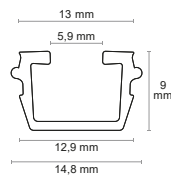

CV3 black/matt | čierna/matná | 25 % NEW

PC | 14,8 mm x 9 mm

100cm
8123593

200cm
8123592

END CAPS | KONCOVKY

E132 PVC | 1 PCS/KS NEW

E132W
8192324

E132B
8192323