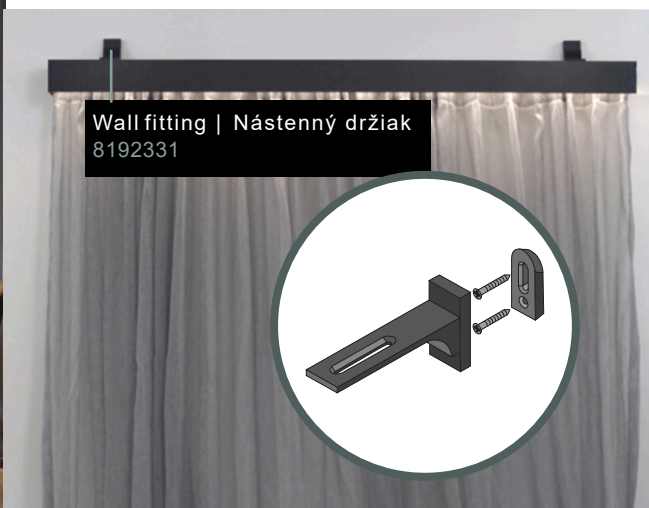

# VP4 NEW

Curtain visor | Krycia lišta garníže

□ 2 m 8123543

■ 2 m 8123542

Can be combined with all curtain profiles. The cover is suitable for creating indirect lighting accents.

Kombinovateľné so všetkými profilmi pre garníže.  
Krycia lišta je vhodná na vytváranie nepriamych svetelných akcentov.

Wall fitting | Nástenný držiak  
8192331

Glue in the flex stripe  
Nalepiť LED pásik

Click in the curtain inlay  
Zacvaknúť vložku pre garnížu

Hang curtain with Z66  
Zavesiť záclonu pomocou Z66