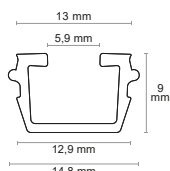

COVERS | KRYTKY

C1 opal/satinised | opál/saténový | 65 %

PC | 13,81 mm x 4,37 mm

200cm
8600004

250cm
8600026

600cm
8600037

C2 transparent | číry | 85 %

PC | 13,81 mm x 4,37 mm

200cm
8600003

250cm
8600135

300cm
8600136

C32 black/matt | čierna/matná | 25 %

PC | 13,81 mm x 4,37 mm

200cm
8600070

600cm
8600071

C58 white/matt | biela/matná | 75 %

PC | 13,8 mm x 4,4 mm

200cm
8600154

CV1 opal/satinised | opal/saténový | 65 % NEW

PC | 14,8 mm x 9 mm

100cm
8123581

200cm
8123550

CV2 clear | číry | 85 % NEW

PC | 14,8 mm x 9 mm

100cm
8123582

200cm
8123551

CV3 black/matt | čierna/matná | 25 % NEW

PC | 14,8 mm x 9 mm

100cm
8123593

200cm
8123592

Z73 NEW

Lock for curtain track

Zarážka pre pohyb závesu

8123552

END CAPS | KONCOVKY

E126 PVC | 1 PCS/KS NEW

□ E126W
8192328

■ E126B
8192327

E127 PVC | 1 PCS/KS | for VP4 | pre VP4 NEW

□ E127W
8192316

■ E127B
8192315