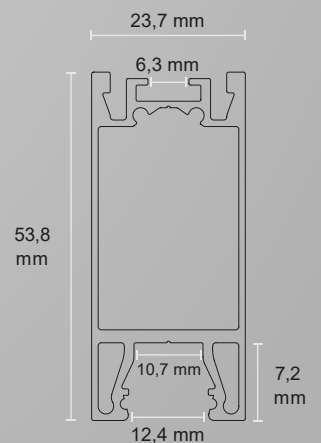

PROFILE

VP3	200cm 8123559	200cm 8123558			
VP4	200cm 8123543	200cm 8123542			
Z25	8301513				
Z66	100 pcs./ks. 8192335				
Z67	2 pcs./ks. 8192332	2 pcs./ks. 8192331	Z68	2 pcs./ks. 8192334	2 pcs./ks. 8192333
Z72	opal|opal 8192336	clear|číra 8123610	black|čierna 8192337	Z73	8123552

INSTALLATION INSTRUCTION
NÁVOD NA MONTÁŽ