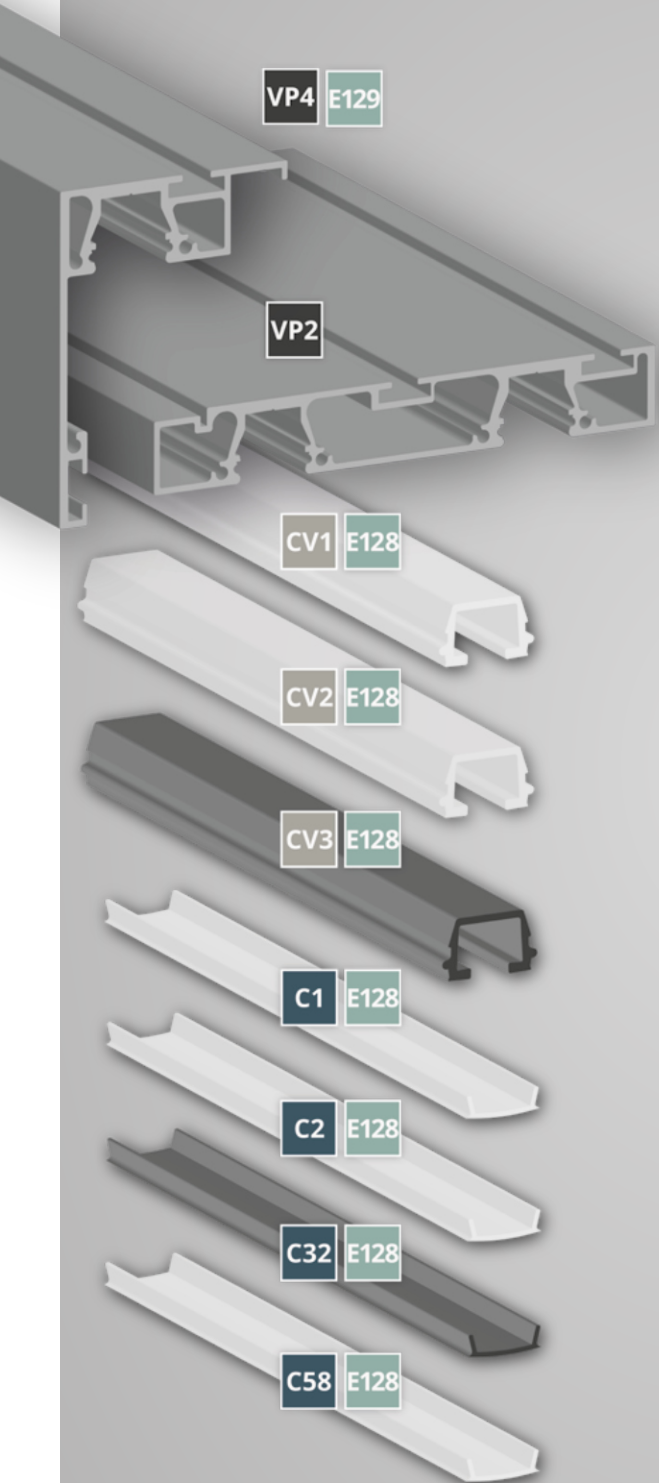

OEM

PC-INLAYS

CV1 65 %	100cm 8123581	200cm 8123550
CV2 85 %	100cm 8123582	200cm 8123551
CV3 25 %	100cm 8123593	200cm 8123592

COVERS| KRYTKY

C1 65 %	200cm 8600004	250cm 8600026	300cm 8600080	600cm 8600037
C2 85 %	200cm 8600003	250cm 8600135	300cm 8600136	
C58 75 %	200cm 8600154			
C32 25 %	200cm 8600070	300cm 8600103	600cm 8600071	

END CAPS| KONCOVKY

E128	E128W 8192326	E128B 8192325
E129	E129W 8192320	E129B 8192319

PROFILE

VP2	200cm 8123541	200cm 8123540			
VP4	200cm 8123543	200cm 8123542			
Z25	8301513				
Z66	100 pcs./ks. 8192335				
Z67	2 pcs./ks. 8192332	2 pcs./ks. 8192331	Z68	2 pcs./ks. 8192334	2 pcs./ks. 8192333
Z72	opal|opal 8192336	clear|čirý 8123610	black|čierna 8192337	Z73	8123552