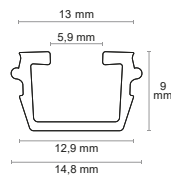

## C58 white/matt | biela/matná | 75 %

PC | 13,8 mm x 4,4 mm

200cm  
8600154