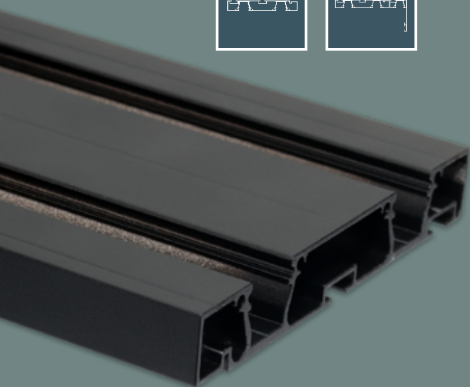

GALAXY profiles
Perfect Light Lines

VP2

CURTAIN | GARNÍŽE

100 cm | 200 cm

max. 10 mm

■ OEM

NEW TO OUR RANGE
IM SORTIMENT

EXTENSION OF SERVICELIFE
PREDĽŽENIE ŽIVOTNOSTI

MECHANICAL PROTECTION
MECHANICKÁ OCHRANA

COOLING
CHLADENIE

HIGH LIGHT UTILISATION
VYSOKÁ SVETELNÁ ÚČINNOSŤ

HOMOGENEOUS LIGHT
HOMOGÉNNE SVETLO

Double | Dvojkoľajnicový | LED pásy max. 10 mm

□ RAL9010 White/Biela
POWDER-COATED | Práškovolakovany

■ RAL9005 Black/Čierna
POWDER-COATED | Práškovolakovany

GALAXY profiles
Perfect Light Lines

VP2 + C1