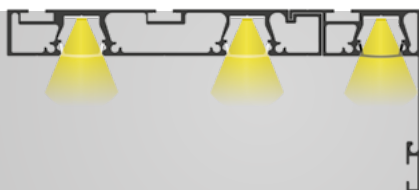

VP2 + C1 + VP4 + C32