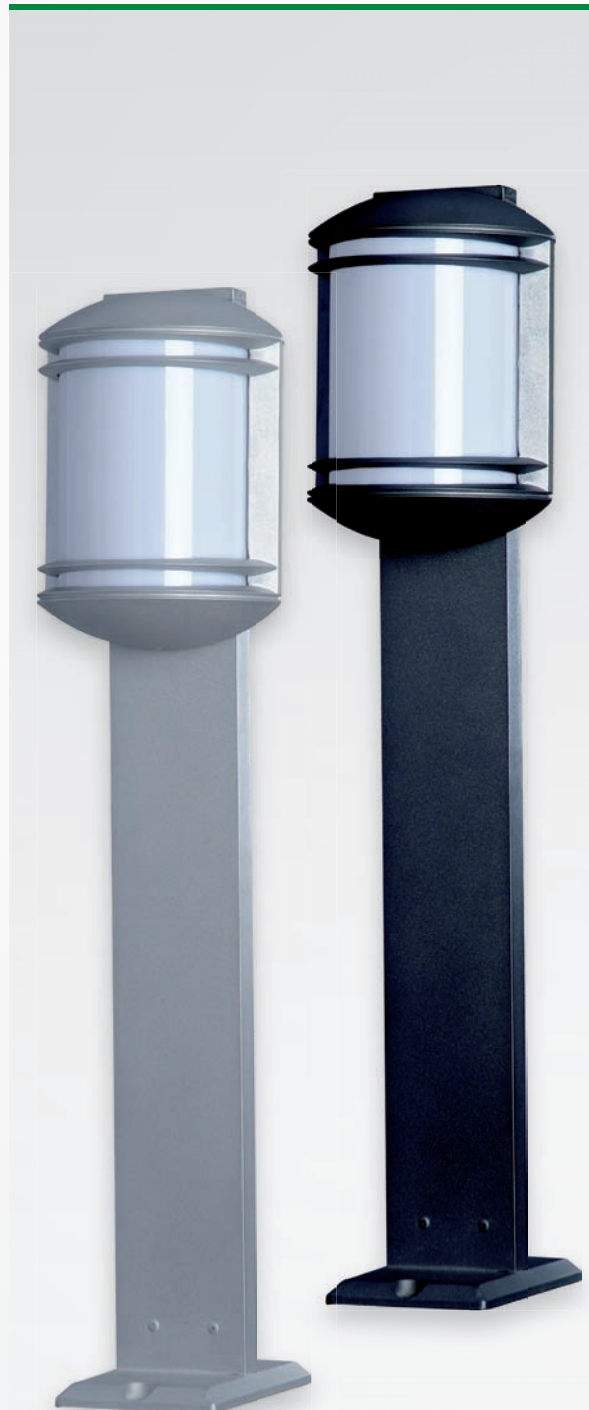

New York

3003

silver black
striebohná čierna
1xE27/60W/230V excl.
⌘ 260 ⇄ 180
EAN 8585032200397

3004

silver
striebohná
1xE27/60W/230V excl.
⌘ 260 ⇄ 180
EAN 8585032200403

3027

universal base - silver
univerzálna noha - striebohná
⌘ 800 ⇄ 100
EAN 8590514160908

3143

universal base - silver black
univerz. noha - strieb. čierna
⌘ 800 ⇄ 100
EAN 8590514160922

3004

3003

3027

3143

IP 54