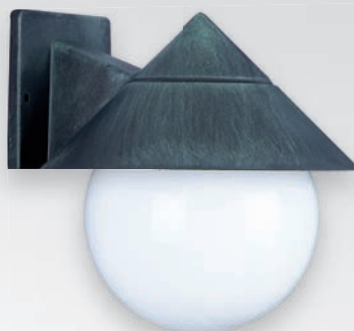

KATALÓG SVIETIDIEL

PREZENT[®]
THE LAMP COMPANY

Outdoor

3005

3035

3037

Prison

3005
silver black
strieborná čierna
1xE27/60W/230V excl.
⚡ 260 ⇌ 125
EAN 8585032200359

Free

3035
shiny silver
lesklá strieborná
1xE27/60W/230V excl.
⚡ 250 ⇌ 120
EAN 8585032200335

3037
silver black
strieborná čierna
1xE27/60W/230V excl.
⚡ 250 ⇌ 120
EAN 858503220342

3000

3002

3053

Čenda

3002
silver black
strieborná čierna
1xE27/60W/230V excl.
Ø 270
EAN 8585032200366