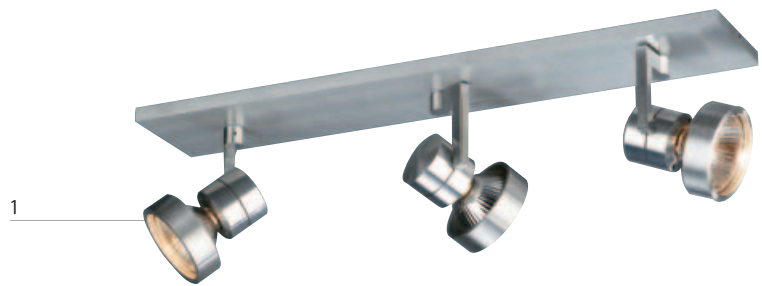

 **PHILIPS 60W INCL.**

2x G9 | max. 60W | 230V | Ⓢ

 | T 343 | ← 162 | ↗ 126 |

TOPSELECTION
PREMIUM LIGHTING

Magnus

	1 53033/48/10
	PHILIPS 75W INCL.
	3x GU10 max. 75W 230V 
	T 112 ↔ 480 ↙ 90
	

Magnus

	2 53034/48/10
	PHILIPS 75W INCL.
	4x GU10 max. 75W 230V 
	T 112 ↔ 240 ↙ 240
	