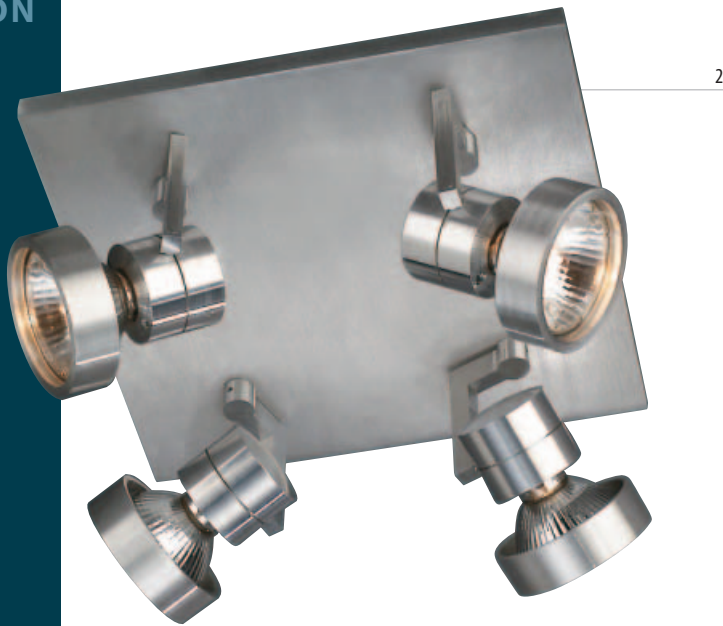

 **PHILIPS 60W INCL.**

2x G9 | max. 60W | 230V | Ⓢ

 | T 343 | ← 162 | ↗ 126 |

TOPSELECTION
PREMIUM LIGHTING

Magnus

	1 53033/48/10
	PHILIPS 75W INCL.
	3x GU10 max. 75W 230V 
	T 112 ↔ 480 ↙ 90
	

Magnus

	2 53034/48/10
	PHILIPS 75W INCL.
	4x GU10 max. 75W 230V 
	T 112 ↔ 240 ↙ 240
	