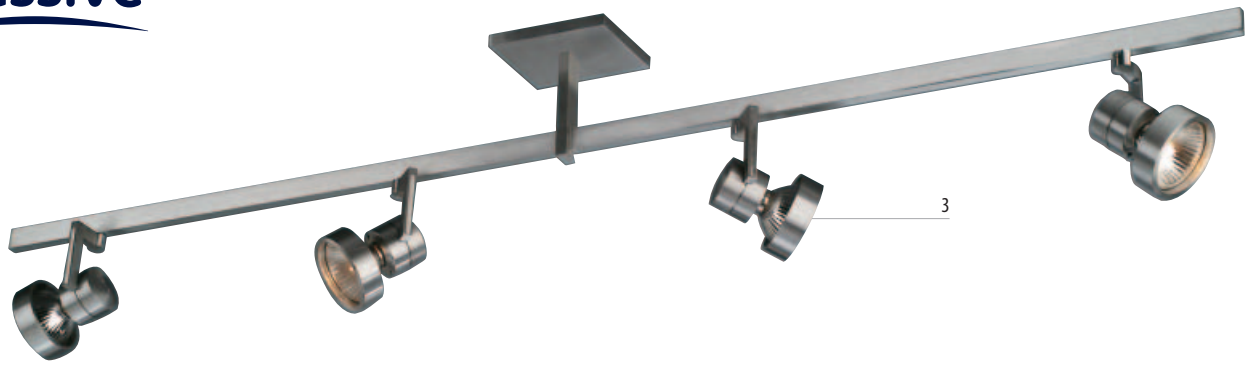

 **PHILIPS 60W INCL.**

2x G9 | max. 60W | 230V | Ⓢ

 | T 343 | ← 162 | ↗ 126 |

TOPSELECTION
PREMIUM LIGHTING

Magnus

	1 53033/48/10
	PHILIPS 75W INCL.
	3x GU10 max. 75W 230V 
	T 112 ↔ 480 ↙ 90
	

Magnus

	2 53034/48/10
	PHILIPS 75W INCL.
	4x GU10 max. 75W 230V 
	T 112 ↔ 240 ↙ 240
	