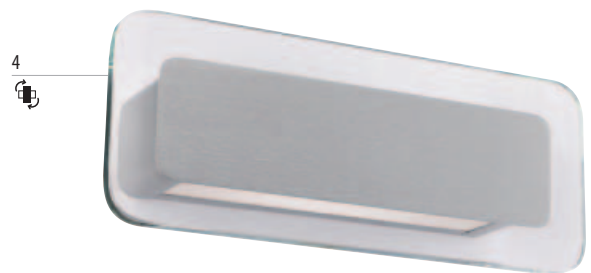

TOPSELECTION
PREMIUM LIGHTING

Eve

	1 | 32145/48/10
	PHILIPS 60W INCL. 1x 2GX13 | max. 60W | 230V |
	| T 92 | ↔ 438 | ↗ 438 |

Estelle

	2 | 32146/48/10
	PHILIPS 23W INCL. 2x E27 | max. 23W | 230V |
	| T 86 | ↔ 400 | ↗ 400 |

Eden

	3 | 34103/48/10
	PHILIPS 12W INCL. 2x E14 | max. 12W | 230V |
	| T 120 | ↔ 500 | ↗ 72 |

Eden

	4 | 34104/48/10
	PHILIPS 12W INCL. 1x E14 | max. 12W | 230V |
	| T 120 | ↔ 300 | ↗ 72 |