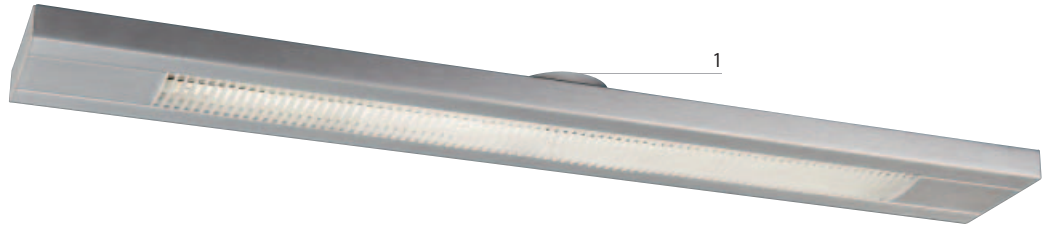

KATALÓG SVIETIDIEL

Soho

Save energy

SOHO
Small Office Home Office

| Soho
370

Greenwich

1 | 68309/48/10

PHILIPS 21W INCL.
2x T5 | max. 21W | 230V | □

Y | | 2000 | ↔ 1105 | ↗ 155 |

MET SYN

Greenwich

2 | 68310/48/10

PHILIPS 21W INCL.
2x T5 | max. 21W | 230V | □

50W INCL.
2x GU10 | max. 50W | 230V |

Y | | 2000 | ↔ 1105 | ↗ 155 |

MET SYN

1

Fulham

■ 1 | 68304/48/10

⌋ **PHILIPS 14W INCL.**

4x T5 | max. 14W | 230V | ☐

⌋ | 1 2000 | ← 620 | ↘ 620 |

massive

Save energy