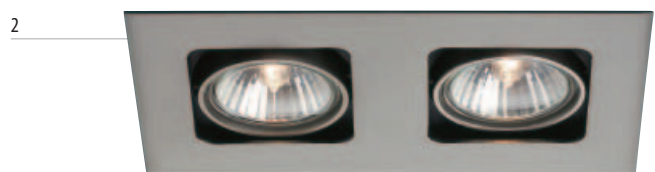

Artemis

■	1 | 59300/17/10
☏	PHILIPS 50W INCL.
	1x GU10 | max. 50W | 230V | ☐
Y	|↔ 100 | Ⓢ 92 | ⊥ 150 |
■	MET
	IP23

Artemis

■	2 | 59302/17/10
☏	PHILIPS 50W INCL.
	2x GU10 | max. 50W | 230V | ☐
Y	|↔ 188 | 2x Ⓢ 92 | ⊥ 150 |
■	MET
	IP23

Artemis

■	3 | 59303/17/10
☏	PHILIPS 50W INCL.
	3x GU10 | max. 50W | 230V | ☐
Y	|↔ 280 | 3x Ⓢ 92 | ⊥ 150 |
■	MET
	IP23

Artemis

■	4 | 59304/17/10
☏	PHILIPS 50W INCL.
	4x GU10 | max. 50W | 230V | ☐
Y	|↔ 188 | 4x Ⓢ 92 | ⊥ 150 |
■	MET
	IP23