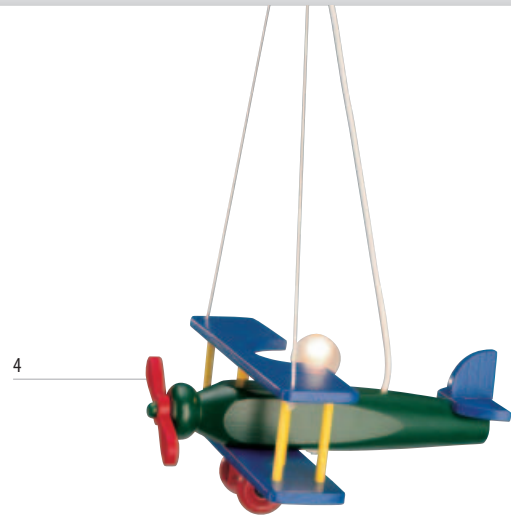

## Butterfly

1 | 40280/55/10

**PHILIPS 14W INCL.**

1x E27 | max. 60W | 230V |

| I 1500 | ← 369 | ↗ 418 |

Sky

■	1   30110/55/10
	1x E27   max. 60W   230V   Ⓢ
Y	135   → 300   ↗ 300
	MEY   🍷   🌳

Monty