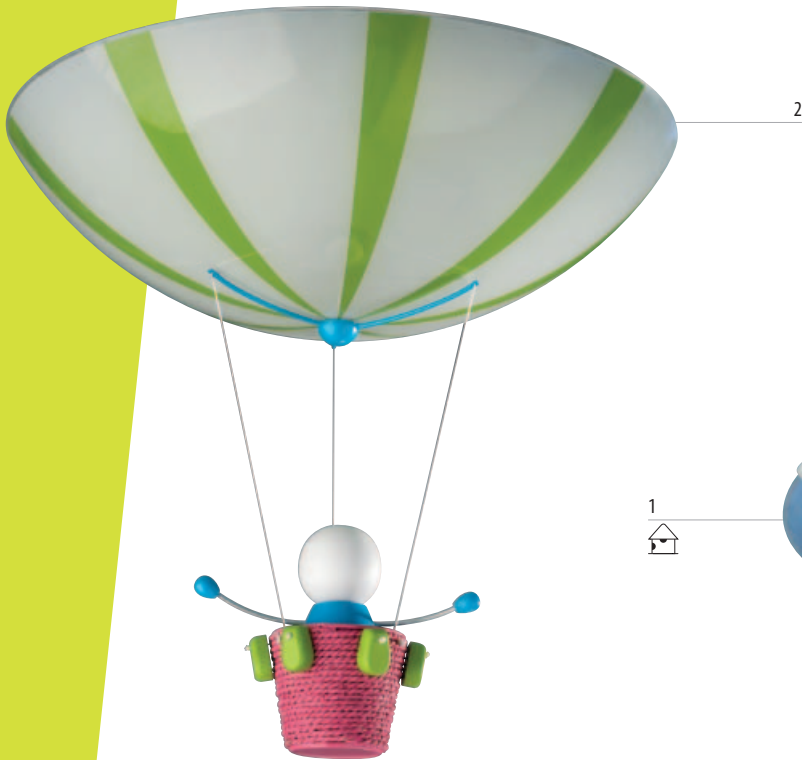

## Butterfly

1 | 40280/55/10

**PHILIPS 14W INCL.**

1x E27 | max. 60W | 230V |

| I 1500 | ← 369 | ↗ 418 |

Sky

■	1   30110/55/10
	1x E27   max. 60W   230V   Ⓢ
Y	135   → 300   ↗ 300
	MEY   🍷   🌳

Monty