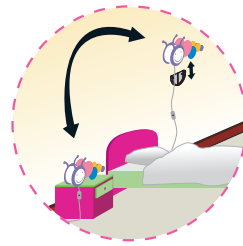

**Maripo**

	1   40426/35/10
	1x E27   max. 75W   230V   
	↓ 1500   ↔ 350   ↗ 350
	

**Maripo**

	2   40427/34/10
	1x E27   max. 75W   230V   
	↓ 1500   ↔ 350   ↗ 350
	

1

**Kico**  
Kids Lighting

2

**Ruby**