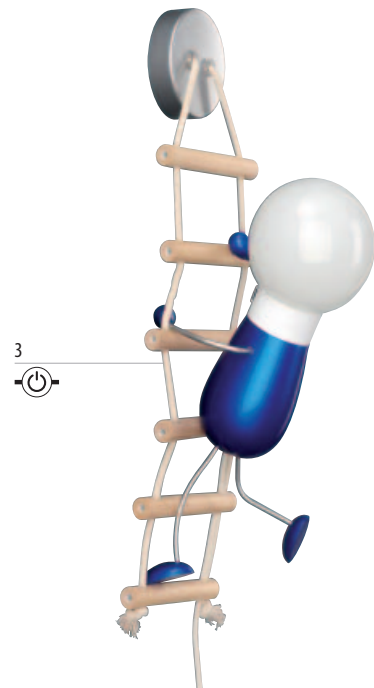

## Fairy

1 | 40279/55/10

 **PHILIPS 18W INCL.**

1x E27 | max. 60W | 230V | 

 | 1 1500 | ← 185 | ↗ 234 |

Lunardo

1 | 40092/34/10

PHILIPS 14W INCL.