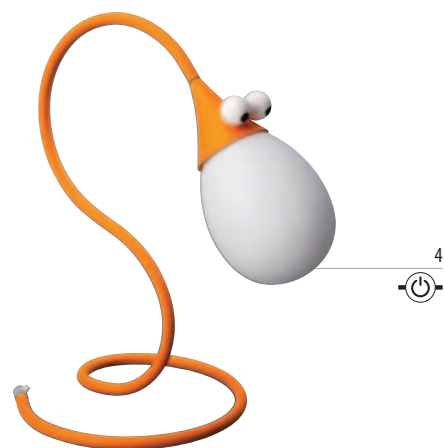

## Fiore

1 | 40356/20/10

 **PHILIPS 14W INCL.**  
1x E27 | max. 60W | 230V | 

 | 1 1500 | ← 662 | ✓ 662 |

**Kico**  
Kids Lighting

**Birdey**

1 | 56310/55/30

 **PHILIPS 50W INCL.**

1x GU10 | max. 50W | 230V | 

 | 1145 | → 101 | ↗ 161 |

**Birdey**

2 | 56314/55/10

 **PHILIPS 50W INCL.**

4x GU10 | max. 50W | 230V | 

 | T 162 | → 814 | ↗ 134 |

**Snakey**