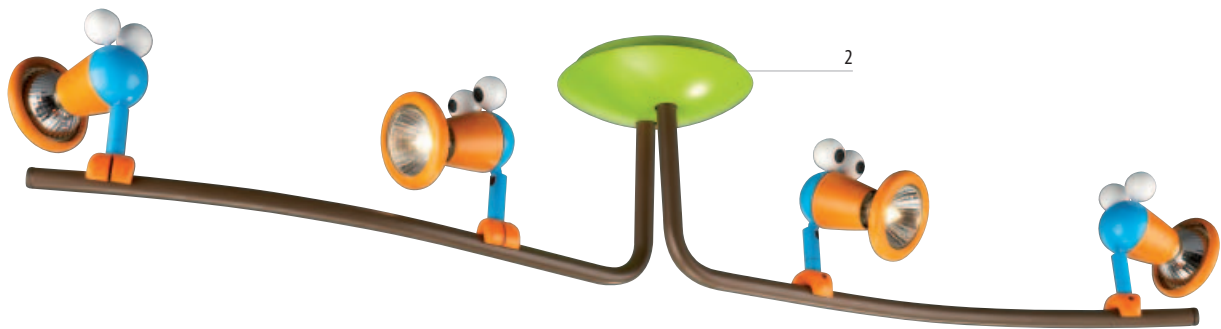

## Fiore

1 | 40356/20/10

 **PHILIPS 14W INCL.**  
1x E27 | max. 60W | 230V | 

 | 1 1500 | ← 662 | ✓ 662 |

**Kico**  
Kids Lighting

**Birdey**

1 | 56310/55/30

 **PHILIPS 50W INCL.**