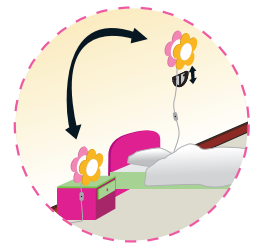

## Rocky

■ 1 | 40204/55/10

💡 **PHILIPS 18W INCL.**

1x E27 | max. 60W | 230V | ♻️

⚡ | 1200 | ← 267 | ↗ 267 |

**Meria**

1 | 40096/34/10

1x E27 | max. 40W | 230V |