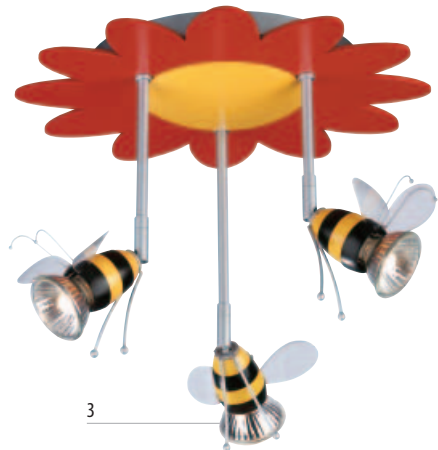

### Snakey

2 | 56303/55/10

 **PHILIPS 40W INCL.**

3x G9 | max. 40W | 230V | 

 | T 348 | ← 873 | ↗ 230 |

**Teddy plays**

1 | 30064/55/10

1x E27 | max. 60W | 230V | Ⓢ

Y | T 90 | ↔ 265 | ↗ 265 |

**Cheezzz...**

2 | 40281/34/10

1x E27 | max. 60W | 230V | Ⓢ

Y | T 1500 | ↔ 186 | ↗ 186 |

**Timeo**

3 | 56173/55/10

⚡ **PHILIPS 50W INCL.**