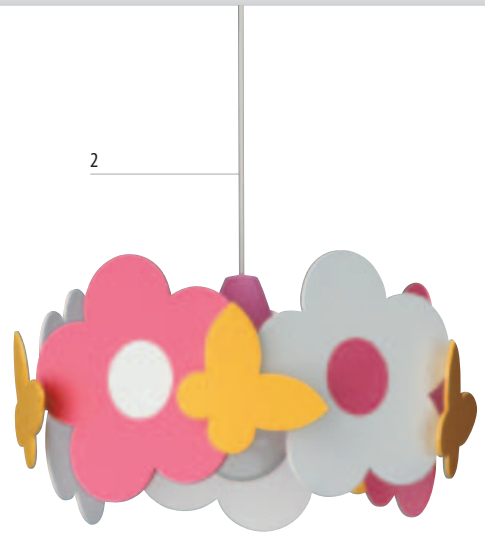

## Rocky

■ 1 | 40204/55/10

💡 **PHILIPS 18W INCL.**

1x E27 | max. 60W | 230V | ♻️

⚡ | 1200 | ← 267 | ↗ 267 |

**Meria**

1 | 40096/34/10

1x E27 | max. 40W | 230V |