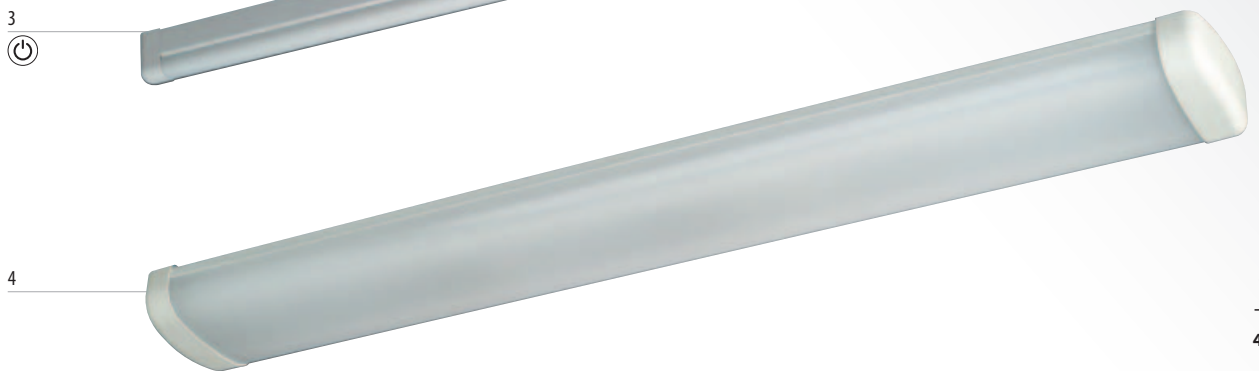

Fluorescent
487

Softline

☐	1 | 85057/18/31
	18W INCL. 1x G13 | max. 18W | 230V |
	| 175 | ↔ 655 | ↗ 35 |

Softline

☐	2 | 85057/22/31
	18W INCL. 2x G13 | max. 18W | 230V |
	| 180 | ↔ 675 | ↗ 175 |

Softline

☐	3 | 85057/36/31
	36W INCL. 1x G13 | max. 36W | 230V |
	| 175 | ↔ 1260 | ↗ 35 |

Softline

☐	4 | 85057/42/31
	36W INCL. 2x G13 | max. 36W | 230V |
	| 175 | ↔ 1285 | ↗ 175 |