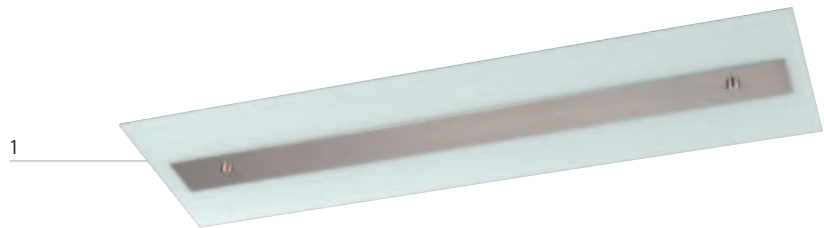

## Fluorescent

 **Save energy**

Fluorescent  
480

**Decoline**

<input type="checkbox"/>	1   85115/14/31
	<b>14W INCL.</b> 2x G5   max. 14W   230V   Ⓢ
	144   ↔ 640   ↗ 180
 	

**Decoline**

<input type="checkbox"/>	2   85116/21/31
	<b>21W INCL.</b> 2x G5   max. 21W   230V   Ⓢ
	144   ↔ 940   ↗ 180
 	