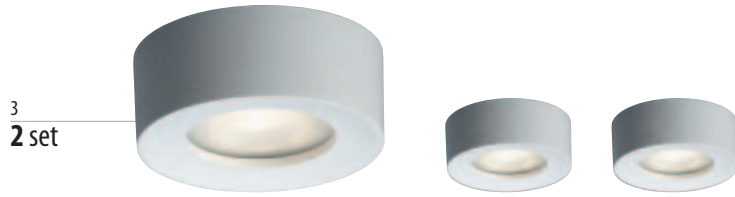

Coriander

	1 59701/17/10
	20W INCL. 2x G4 max. 20W  12V 
	155 ↔ 90 ↗ 145
 	

Chives

	2 59702/17/10
	20W INCL. 2x G4 max. 20W  12V 
	170 ↔ 95 ↗ 150
 	

Sesame

	3 59704/48/10
	20W INCL. 2x G4 max. 20W  12V 
	150 ↔ 160 ↗ 140
 	