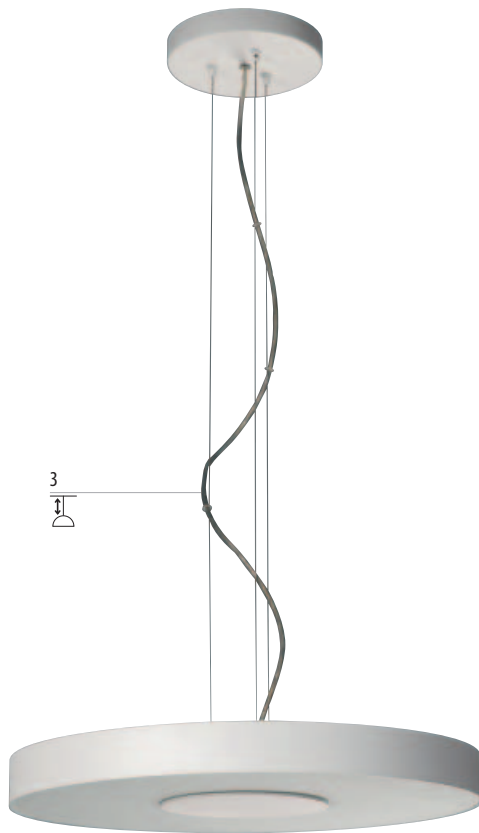

Cinnamon

	1 | 33480/17/10
	PHILIPS 32W INCL.
	1x G10Q | max. 32W | 230V | $\oplus$
	| I 1500 | $\leftrightarrow$ 380 | $\swarrow$ 380 |

Dill

	2 | 33481/17/10
	PHILIPS 32W INCL.
	1x G10Q | max. 32W | 230V | $\oplus$
	| T 95 | $\leftrightarrow$ 380 | $\swarrow$ 380 |

Nettle

	3 | 40318/31/10
	PHILIPS 60W INCL.
	1x 2GX13 | max. 60W | 230V | $\oplus$
	| I 1500 | $\leftrightarrow$ 450 | $\swarrow$ 450 |

Laurel

	4 | 59708/17/10
	PHILIPS 23W INCL.
	2x E27 | max. 23W | 230V | $\oplus$
	| $\leftrightarrow$ 230 | $\oplus$ 200 | $\perp$ 120 |