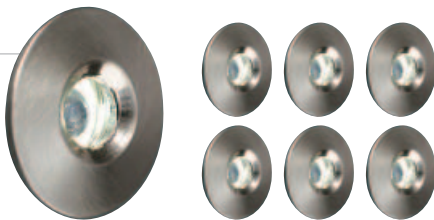

3

Cucina

339

Juniper

	1 | 33470/17/10
	14W INCL. 1x G5 | max. 14W | 230V |
	| 1 36 | ↔ 600 | ↘ 100 |

Juniper

	2 | 33471/17/10
	14W INCL. 1x G5 | max. 14W | 230V |
	| 1 105 | ↔ 600 | ↘ 100 |

Juniper

	3 | 33472/17/10
	14W INCL. 1x G5 | max. 14W | 230V |
	| 1 300 | ↔ 600 | ↘ 135 |

Celery

	4 | 33440/17/10
	LED 0,06W INCL. | LED 6x LED | max. 0,06W | 18V |
	| ↔ 15 | 10 | ⊥ 37 |