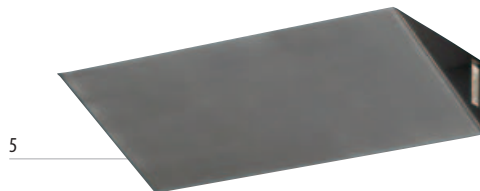

Tarragon

□ 1 | 33460/31/10

Y 2m

SYN

Tarragon

□ 2 | 33461/31/10

Y 1m

SYN

Tarragon

■ 3 | 33464/17/10

Y | 160 | ↔ 150 | ↗ 150 |

MET

Tarragon

■ 4 | 33465/17/10

Y | 160 | ↔ 150 | ↗ 150 |

MET SYN

Tarragon

■ 5 | 33468/17/10

Y | 160 | ↔ 300 | ↗ 150 |

MET SYN