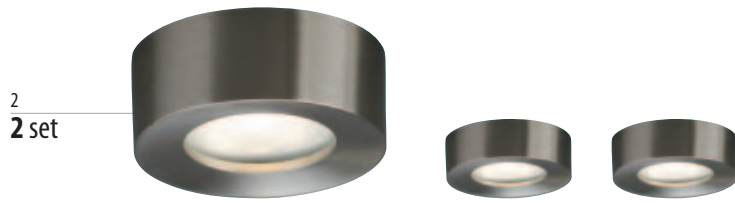

Coriander

	1 59701/17/10
	20W INCL. 2x G4 max. 20W  12V 
	155 ↔ 90 ↗ 145
 	

Chives

	2 59702/17/10
	20W INCL. 2x G4 max. 20W  12V 
	170 ↔ 95 ↗ 150
 	

Sesame

	3 59704/48/10
	20W INCL. 2x G4 max. 20W  12V 
	150 ↔ 160 ↗ 140
 	