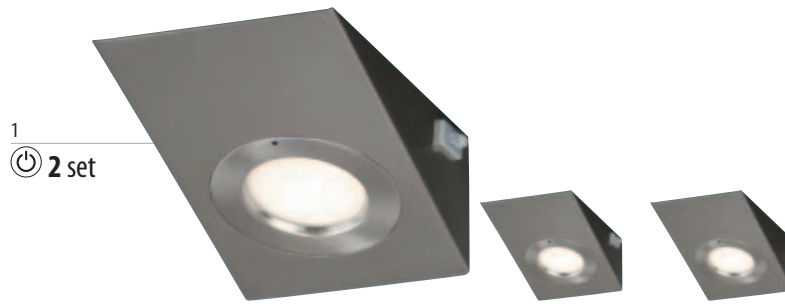

■ 4 | 33465/17/10

Y | 160 | ↔ 150 | ↗ 150 |

MET SYN

Tarragon

■ 5 | 33468/17/10

Y | 160 | ↔ 300 | ↗ 150 |

MET SYN

CUCINA
Kitchen Lighting