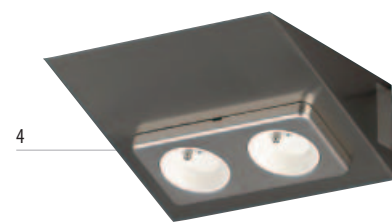

Celery

	4 33440/17/10
	LED 0,06W INCL. LED 6x LED max. 0,06W  18V 
	↔ 15  10 ⊥ 37
	

1
 

2

3

4

Tarragon

 1 | 33450/17/10
 **14W INCL.**
 1x G5 | max. 14W | 230V | 