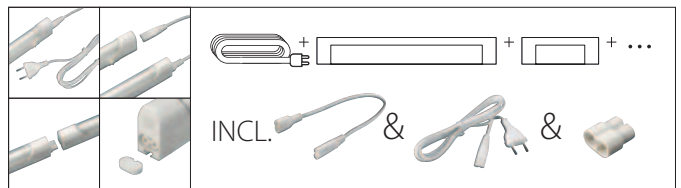

MET SYN

Save energy

CUCINA
Kitchen Lighting

Myrtle

<input type="checkbox"/>	1 33490/31/10
	PHILIPS 6W INCL. 1x G5 max. 6W 230V
	142 ↔ 245 ↗ 22

Myrtle

<input type="checkbox"/>	2 33491/31/10
	PHILIPS 14W INCL. 1x G5 max. 14W 230V
	142 ↔ 580 ↗ 22