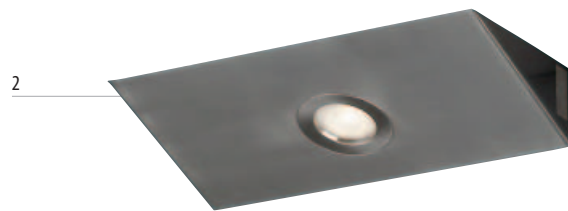

1

2

3

4

Tarragon

1 | 33450/17/10
14W INCL.
1x G5 | max. 14W | 230V |

| 1 60 | ↔ 600 | ↗ 150 |

Tarragon

2 | 33451/17/10
20W INCL.
1x G4 | max. 20W | 12V |

| 1 60 | ↔ 300 | ↗ 150 |

Tarragon

3 | 33452/17/10
20W INCL.
2x G4 | max. 20W | 12V |

| 1 60 | ↔ 600 | ↗ 150 |

Tarragon

4 | 33466/17/10

| 1 60 | ↔ 150 | ↗ 150 |