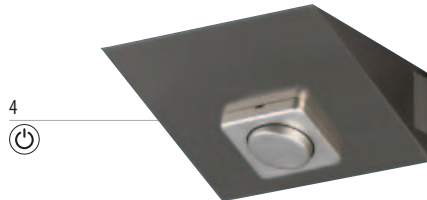

Tarragon

□ 1 | 33460/31/10

Y 2m

SYN

Tarragon

□ 2 | 33461/31/10

Y 1m

SYN

Tarragon

■ 3 | 33464/17/10

Y | 160 | ↔ 150 | ↗ 150 |

MET

Tarragon

■ 4 | 33465/17/10

Y | 160 | ↔ 150 | ↗ 150 |

MET SYN

Tarragon

■ 5 | 33468/17/10

Y | 160 | ↔ 300 | ↗ 150 |

MET SYN