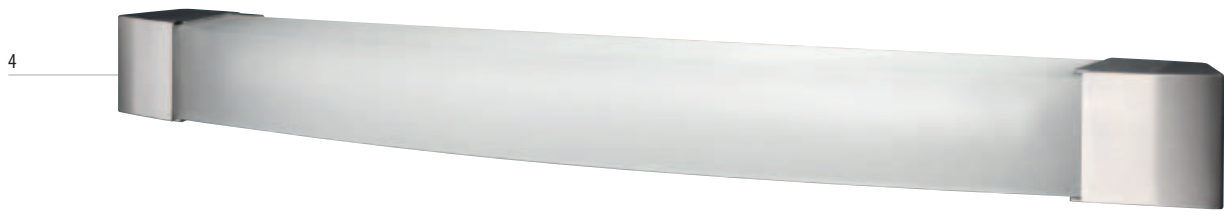

Reef

4 | 34134/06/10

PHILIPS 11W INCL.

3x E14 | max. 11W | 230V | ⊕

Y | | 111 | ↔ 531 | ↗ 80 |

IP44

Save energy 

Neptunus