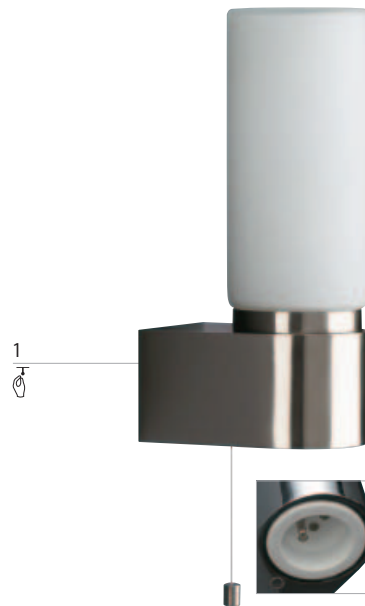

AQUA
Bathroom Lighting

Aqua
322

Source

1 | 34030/17/10

1x E14 | max. 40W | 230V | Ⓢ

Y | | 1215 | ↔ 80 | ↗ 100 |

IP21

Aquatic

2 | 34084/11/10

PHILIPS 40W INCL.
1x G9 | max. 40W | 230V | Ⓢ

Y | | 1249 | ↔ 60 | ↗ 70 |

IP44

Breeze

3 | 34096/11/10

PHILIPS 25W INCL.
2x G9 | max. 25W | 230V | Ⓢ

Y | | 1310 | ↔ 65 | ↗ 103 |

IP44