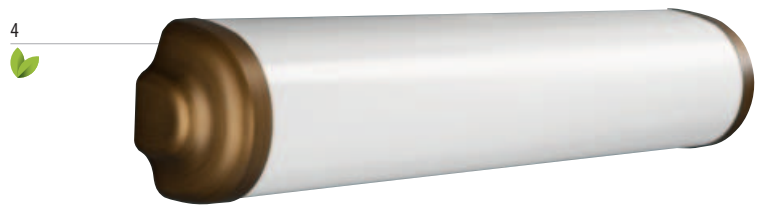

Victoria

1 | 34008/11/10

2x E14 | max. 40W | 230V | ⊕

Y | | 185 | ↔ 305 | ↗ 70 |

IP21

Victoria

2 | 34009/11/10

3x E14 | max. 40W | 230V | ⊕