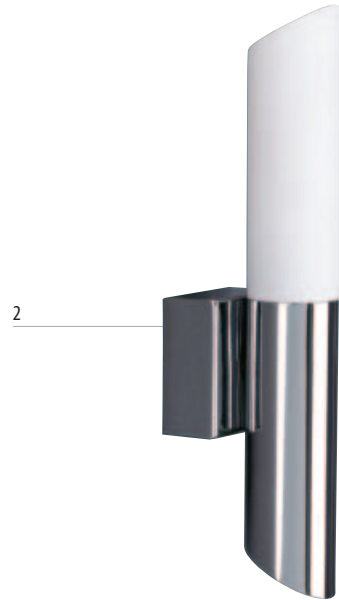

AQUA
Bathroom Lighting

Aqua
322

Source

1 | 34030/17/10

1x E14 | max. 40W | 230V | Ⓢ

Y | | 1215 | ↔ 80 | ↗ 100 |

IP21

Aquatic

2 | 34084/11/10

PHILIPS 40W INCL.
1x G9 | max. 40W | 230V | Ⓢ

Y | | 1249 | ↔ 60 | ↗ 70 |

IP44

Breeze

3 | 34096/11/10

PHILIPS 25W INCL.
2x G9 | max. 25W | 230V | Ⓢ

Y | | 1310 | ↔ 65 | ↗ 103 |

IP44