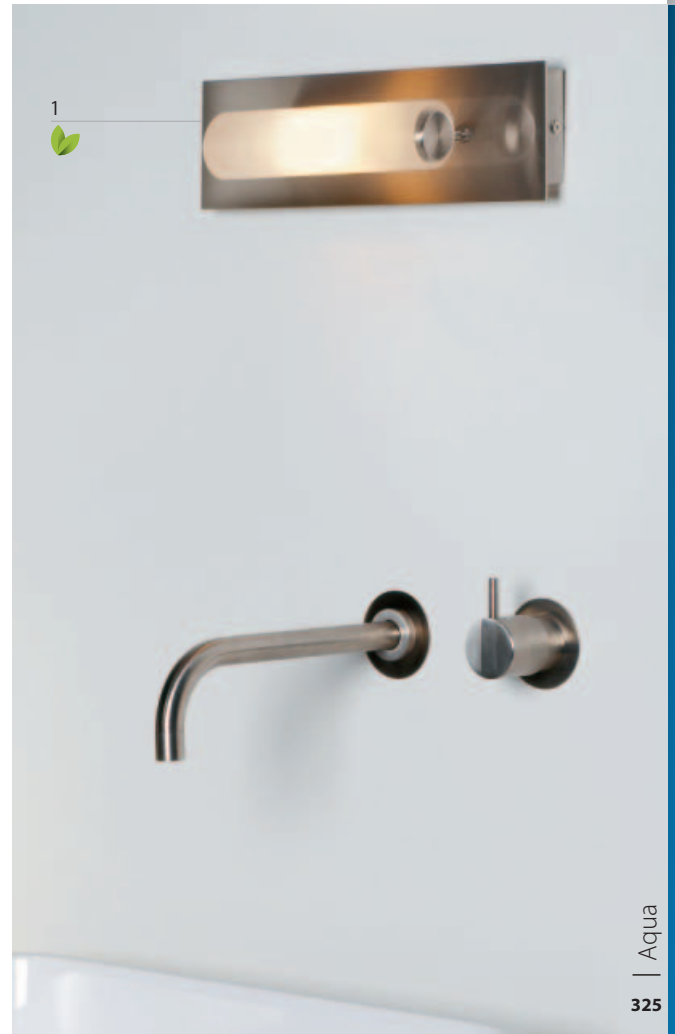

1

2

Bay

	1 32070/17/10
	40W INCL. 1x 2GX13 max. 40W 230V ⊕
	T 54 ↔ 360 ↗ 360
 	
	IP44

Mangrove

	2 32082/87/10
	40W INCL. 1x T5 max. 40W 230V ⊕
	T 65 ↔ 400 ↗ 400
 	
	IP44

Amazone

■	1 34012/17/10
⚡	PHILIPS 70W INCL. 1x R7S 78 max. 100W 230V ⊕
⚡	1 90 ↔ 300 ↙ 90
⊕	MET
	IP21