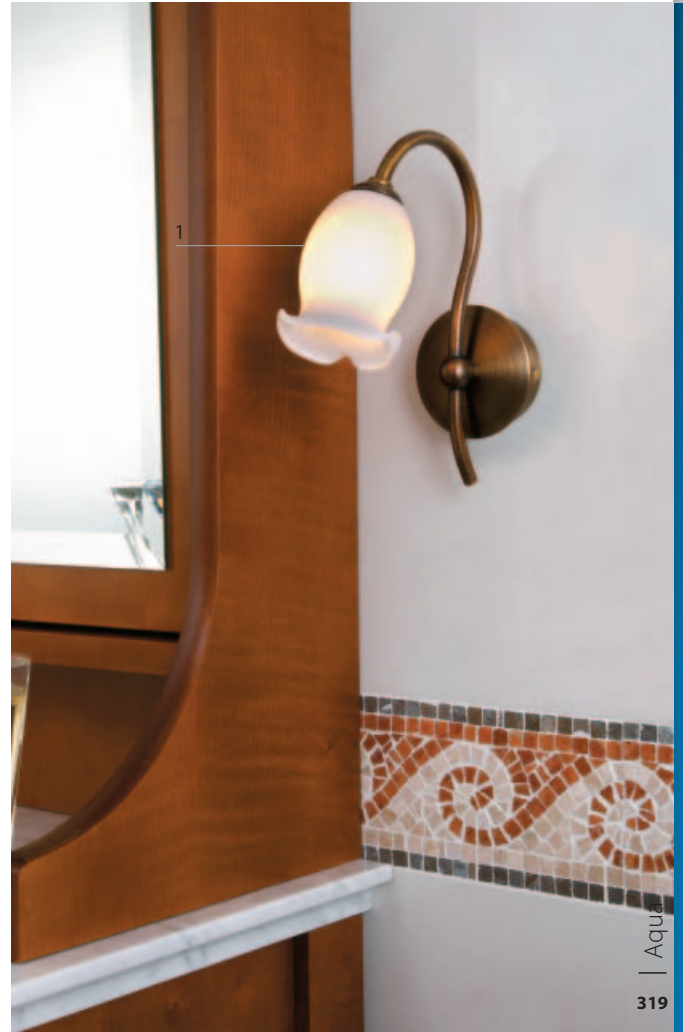

IP21

AQUA
Bathroom Lighting

Mermaid

	1 34097/11/10
	PHILIPS 40W INCL. 1x G9 max. 40W 230V ⊕
	1130 ↔ 74 ↗ 182
 	
	IP21

Mermaid

	2 34098/11/10
	PHILIPS 40W INCL. 2x G9 max. 40W 230V ⊕
	1130 ↔ 380 ↗ 182
 	
	IP21