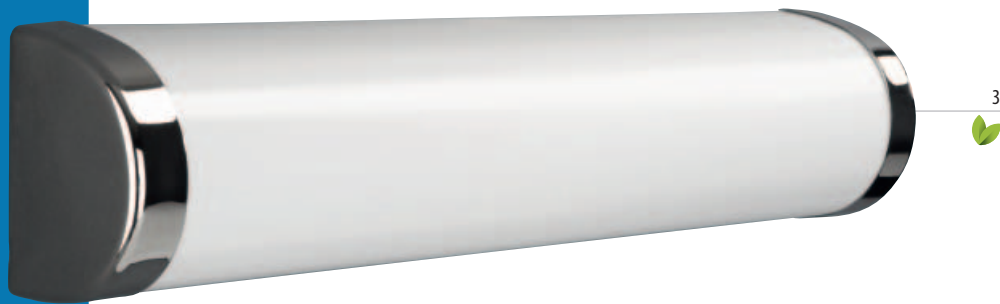

Victoria

1 | 34008/11/10

2x E14 | max. 40W | 230V | ⊕

Y | | 185 | ↔ 305 | ↗ 70 |

IP21

Victoria

2 | 34009/11/10

3x E14 | max. 40W | 230V | ⊕

Y | | 185 | ↔ 405 | ↗ 70 |

IP21

Victoria

3 | 34133/11/10

PHILIPS 11W INCL.

3x E14 | max. 11W | 230V | ⊕

Y | | 111 | ↔ 502 | ↗ 80 |

IP44

Reef

4 | 34134/06/10

PHILIPS 11W INCL.

3x E14 | max. 11W | 230V | ⊕

Y | | 111 | ↔ 531 | ↗ 80 |

IP44