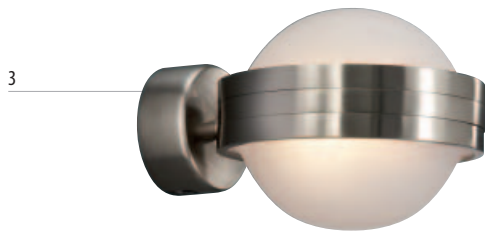

1

2

Bay

	1 32070/17/10
	40W INCL. 1x 2GX13 max. 40W 230V ⊕
	T 54 ↔ 360 ↗ 360
 	
	IP44

Mangrove

	2 32082/87/10
	40W INCL. 1x T5 max. 40W 230V ⊕
	T 65 ↔ 400 ↗ 400
 	
	IP44

Amazone

■	1 34012/17/10
⚡	PHILIPS 70W INCL. 1x R7S 78 max. 100W 230V ⊕
⚡	1 90 ↔ 300 ↙ 90
⊕	MET
	IP21