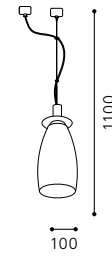

### 05 85763 - POWER LINE

Hängeleuchte, nickel-matt / Glas opal, weiß  
pendant lamp, nickel matt / opal glass, white  
chandelier, nickel mat / verre opale, blanc

H 1100, Ø 100

9 002759 857639

E14 1x 60W