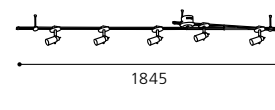

03 87607 - DRIVE

Deckenleuchte, nickel-matt / Glas satiniert, weiß
ceiling lamp, nickel matt / satinated glass, white
plafonnier, nickel mat / verre satiné, blanc

L 1845