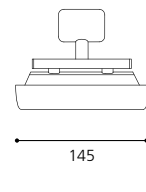

145

GL-810

Inklusive Leuchtmittel | bulb included | Ampoules comprises

05 85763 - POWER LINE

Hängeleuchte, nickel-matt / Glas opal, weiß
pendant lamp, nickel matt / opal glass, white
chandelier, nickel mat / verre opale, blanc

H 1100, Ø 100