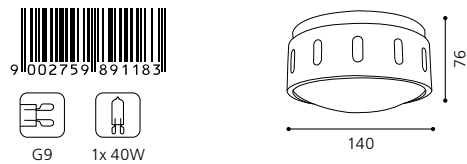

08 89118 - CHIRON

Wand- und Deckenleuchte, alu, chrom / Glas satiniert, weiß
wall / ceiling lamp, aluminium, chrome / satinated glass, white
applique / plafonnier, aluminium, chrome / verre satiné, blanc
H 76, Ø 140

GL1944
Inklusive Leuchtmittel | bulb included | Ampoules comprises