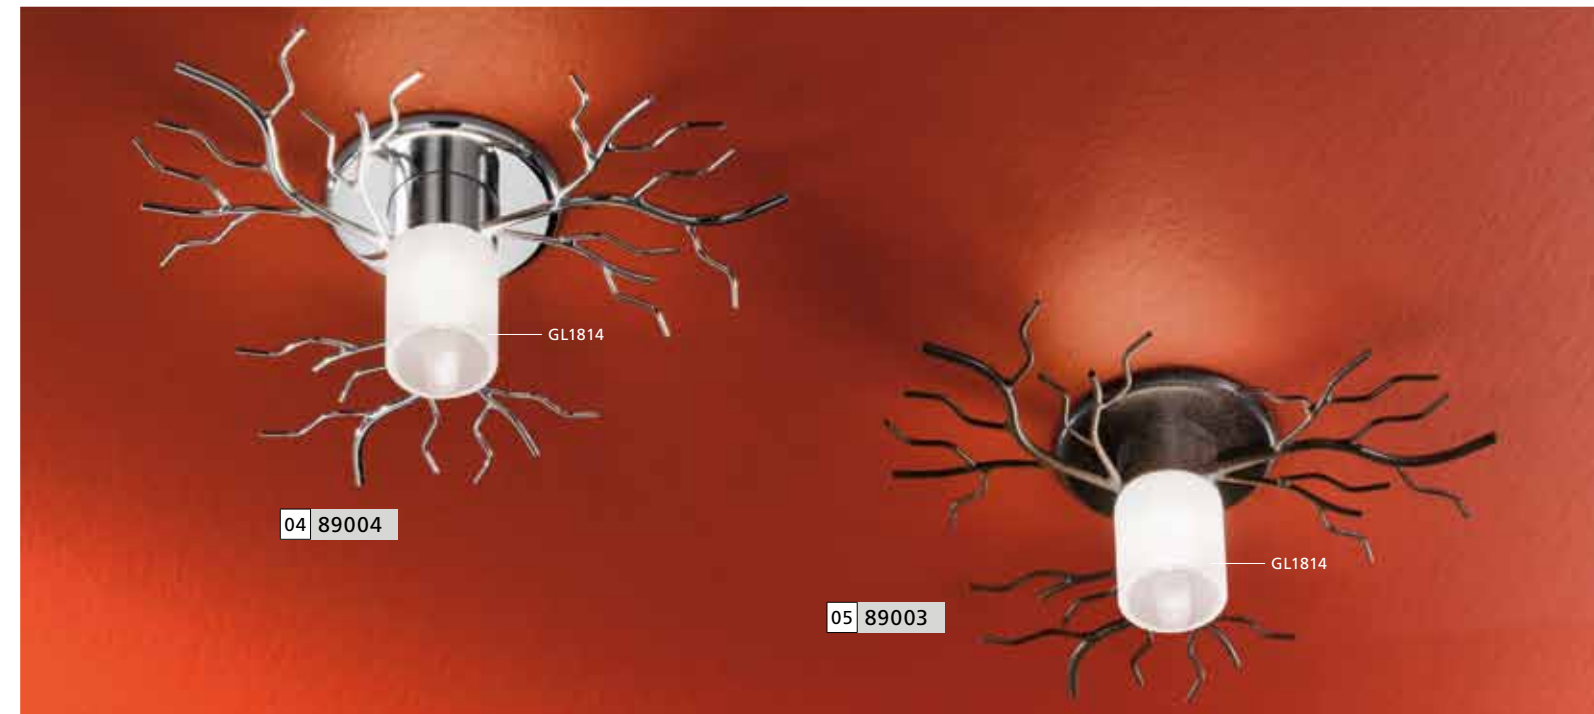

05 89003 - SPIKE 1

Einbauspots, antik-braun / Glas satiniert, weiß
recessed spot, brown antique / satinated glass, white
spot encastrable, marron antique / verre satiné, blanc

H 60, Ø 215, ET 50

GL1814

Inklusive Leuchtmittel | bulb included | Ampoules comprises

06 89002 - SPIKE 1

Einbauspots, antik-braun / Glas, champagner
recessed spot, brown antique / glass, champagner
spot encastrable, marron antique / verre, champagne

H 122, Ø 100, ET 50

GL1911

Diese Leuchten sind beliebig schwenkbar.