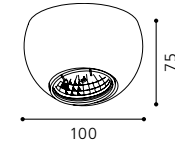

9 4002759 89337 8