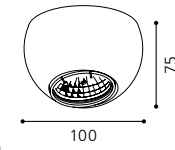

These lamps are adjustable at will.

Ces lampes sont réglables au choix.

01 02 03

POLI

01 89336 - POLI

Einbauspot, chrom
recessed spot, chrome
spot encastrable, chrome
H 100, Ø 100, A 75, ET 60

9 4002759 89336 1