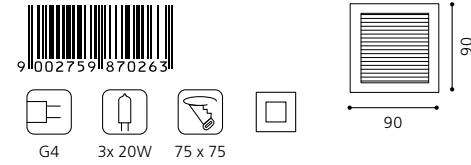

GLENN

01 87026 - GLENN

Einbauleuchte, silber, 3er Set
recessed lamp, silver, 3-unit set
lampe encastrable, argent, lot de 3
L 90, B 90, H 30, ET 60