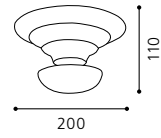

KATALÓG SVIETIDIEL

Recessed

EINBAU
RECESSED
ENCASTRABLES

RECESSED

DRIM + BLOC

01 88896 - DRIM

Wand- und Deckenleuchte, weiß glänzend
wall / ceiling lamp, shiny white
applique / plafonnier, blanc brillant
Ø 200, A 110