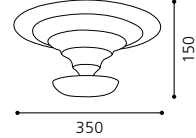

02 88897 - DRIM

Wand- und Deckenleuchte, weiß glänzend
wall / ceiling lamp, shiny white
applique / plafonnier, blanc brillant
Ø 350, A 150