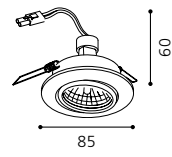

Einbauspot, brüniert
recessed spot, bronzed
spot encastrable, brun
Ø 80, ET 112

9 4002759 889340

GU10 1x 9W Ø 60

Inklusive Leuchtmittel | bulb included | Ampoules comprises

EINBAUSPOT 12V

EINBAUSPOT 12V

Einbauspot
recessed spot
spot encastrable
Ø 85, ET 60