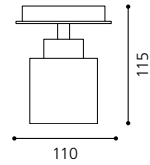

BANTRY + LUXY 1

01 90117 - BANTRY

Aufbauspot, chrom / Glas satiniert, klar
mounted spot, chrome / glass, clear, satinated
spot en saillie, chrome / verre, clair, satiné

L 110, B 110, H 115