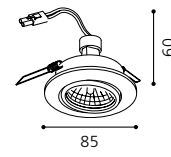

EINBAUSPOT 12V

Einbauspot, 3er-Set
recessed spot, 3-unit set
spot encastrable, lot de 3
Ø 85, ET 60

Inklusive Trafo | transformer included | Transformateur compris
Inklusive Leuchtmittel | bulb included | Ampoules comprises

- 06 5498
  messing
  brass
  laiton
- 07 5470
  chrom
  chrome
  chrome
- 08 5464
  weiß
  white
  blanc
- 09 5460
  nickel-matt
  nickel matt
  nickel mat
- 10 5462
  brüniert
  bronzed
  brun