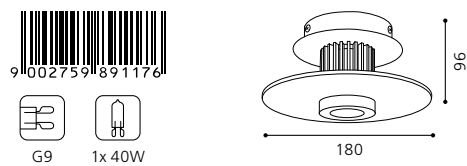

07 89117 - CHIRON

Wand- und Deckenleuchte, alu / Glas satiniert, weiß, klar
wall / ceiling lamp, aluminium / satinated glass, white, clear
applique / plafonnier, aluminium / verre satiné, blanc, clair
H 96, Ø 180