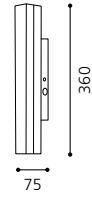

01 88516 - TRICALA 1

Wandleuchte, nickel-matt, weiß
wall lamp, nickel matt, white
applique, nickel mat, blanc
L 360, H 40, A 75