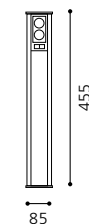

03 89966 - CASSY

Wandleuchte, weiß
wall lamp, white
applique, blanc
L 455, H 85, A 65