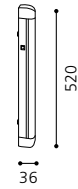

04 86775 - ENJA 5

Wand- und Deckenleuchte, weiß
wall / ceiling lamp, white
applique / plafonnier, blanc
L 1205, B 23, A 45

Inklusive Leuchtmittel | bulb included | Ampoules comprises

05 86776 - ENJA 8

Wand- und Deckenleuchte, weiß
wall / ceiling lamp, white
applique / plafonnier, blanc
L 520, B 36, A 65