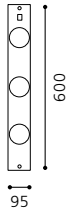

02 89667 - KOB

Unterbauleuchte, weiß
under cabinet lamp, white
lampes pour bandeaux, blanc
L 600, B 95, H 32