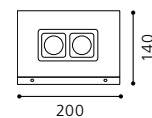

04 89222 - TRICALA

Panel mit Doppelsteckdose, alu-gebürstet, silber
panel double jack, aluminium brushed, silver
panneau double prise, aluminium brossé, argent

L 200, H 140