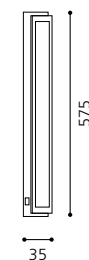

02 89957 - DOJA

Wandleuchte, silber / Glas mit Struktur, klar
wall lamp, silver / structured glass, clear
applique, argent / verre structuré, clair
L 575, B 35, H 85