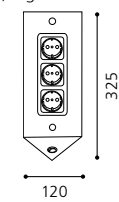

02 89717 - TRICALA 2

Eckpanel mit 3 Steckdosen, alu-gebürstet, silber
corner panel triple jack, aluminium brushed, silver
panneau cornier triple prise, aluminium brossé, argent

L 120, H 325, A 60