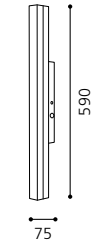

02 88517 - TRICALA 1

Wandleuchte, nickel-matt, weiß
wall lamp, nickel matt, white
applique, nickel mat, blanc
L 590, H 40, A 75