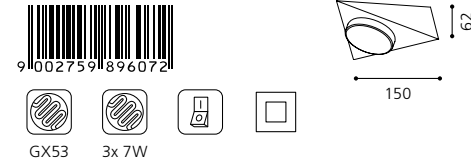

KOB 1

01 89607 - KOB 1

Unterbauleuchte, nickel-matt, 3er-Set
under cabinet lamp, nickel matt, 3-unit set
lampes pour bandeaux, nickel mat, lot de 3 pieces
L 150, B 150, A 62

Inklusive Leuchtmittel | bulb included | Ampoules comprises

02 89606 - KOB 1

Unterbauleuchte, weiß, 3er-Set
under cabinet lamp, white, 3-unit set
lampes pour bandeaux, blanc, lot de 3 pieces
L 150, B 150, A 62