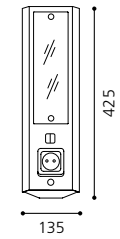

TRICALA 2

01 89716 - TRICALA 2

Eckpanel mit 2 Steckdosen, alu-gebürstet, silber
corner panel double jack, aluminium brushed, silver
panneau cornier double prise, aluminium brossé, argent

L 120, H 270, A 60

02 89717 - TRICALA 2

Eckpanel mit 3 Steckdosen, alu-gebürstet, silber
corner panel triple jack, aluminium brushed, silver
panneau cornier triple prise, aluminium brossé, argent

L 120, H 325, A 60

03 89715 - TRICALA 2

Unterbauleuchte, alu-gebürstet, silber / Glas satiniert
under cabinet lamp, aluminium brushed, silver / satinated glass
lampes pour bandeaux, aluminium brossé, argent / verre satiné

L 135, H 425, A 55

G23 1x 11W
GL2208

04 89749 - TRICALA 2

Versenkbare Steckdosenleiste, silber, alu-gebürstet
retractable multiple socket outlet, silver, aluminium brushed
multiprise escamotable, argent, aluminium brossé

L 260, B 185, H 70

173 x 246

Mit dieser versenkbaren Steckdosenleiste verschwinden störende Kabel aus Ihrer Küche.

No more annoying cables in your kitchen with this retractable multiple socket outlet.

Tous les câbles inconfortables disparaissent dans votre cuisine avec cette multiprise escamotable.

04