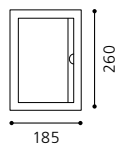

L 260, B 185, H 70

173 x 246

01 89716

02 89717

03 89715

04 89749

Mit dieser versenkbaren Steckdosenleiste verschwinden störende Kabel aus Ihrer Küche.

No more annoying cables in your kitchen with this retractable multiple socket outlet.