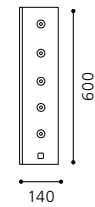

L 600, H 140

Inklusive Leuchtmittel | bulb included | *Ampoules comprises*

TRICALA 2

01 89716 - TRICALA 2

Eckpanel mit 2 Steckdosen, alu-gebürstet, silber
 corner panel double jack, aluminium brushed, silver
 panneau cornier double prise, aluminium brossé, argent