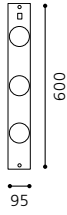

These lamps have an integrated power socket.

Ces lampes ont une prise de courant intégrée.

04 05 06

KOB + EXTEND 3

01 89668 - KOB

Unterbauleuchte, nickel-matt
 under cabinet lamp, nickel matt
 lampes pour bandeaux, nickel mat
 L 600, B 95, H 32