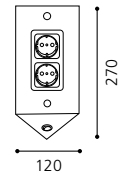

TRICALA 2

01 89716 - TRICALA 2

Eckpanel mit 2 Steckdosen, alu-gebürstet, silber
corner panel double jack, aluminium brushed, silver
panneau cornier double prise, aluminium brossé, argent

L 120, H 270, A 60