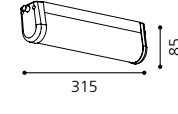

BARI 1

01 89669 - BARI 1

Wandleuchte, weiß / Glas gerillt, klar
wall lamp, white / fluted glass, clear
applique, blanc / verre rainuré, clair
L 350, B 60, A 85

GL2155

04 89671 - BARI 1

Wandleuchte, weiß / Glas gerillt, klar
wall lamp, white / fluted glass, clear
applique, blanc / verre rainuré, clair
L 315, B 60, A 85

GL2155

02 89674 - BARI 1

Wandleuchte, weiß / Glas alabaster, weiß
wall lamp, white / alabaster glass, white
applique, blanc / verre albâtre, blanc
L 350, B 60, A 85

GL2157

05 89675 - BARI 1

Wandleuchte, weiß / Glas alabaster, weiß
wall lamp, white / alabaster glass, white
applique, blanc / verre albâtre, blanc
L 315, B 60, A 85

GL2157

03 89672 - BARI 1

Wandleuchte, weiß / Glas gerillt, weiß
wall lamp, white / fluted glass, white
applique, blanc / verre rainuré, blanc
L 350, B 60, A 85

GL2156

06 89673 - BARI 1

Wandleuchte, weiß / Glas gerillt, weiß
wall lamp, white / fluted glass, white
applique, blanc / verre rainuré, blanc
L 315, B 60, A 85

GL2156

Diese Leuchten besitzen eine integrierte Steckdose.

These lamps have an integrated power socket.

Ces lampes ont une prise de courant intégrée.

01 02 03

01 89669

GL2155

GL2157

02 89674

GL2156

03 89672

04 89671

GL2155

GL2157

05 89675

GL2156

06 89673