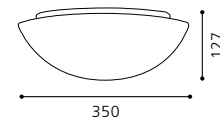

03 83405

02 83406

01 83407