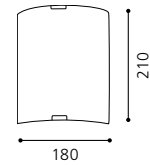

MONO + GRAFIK

01 85337 - MONO

Wand- und Deckenleuchte, chrom / Glas satiniert, weiß
wall / ceiling lamp, chrome / satinated glass, white
applique / plafonnier, chrome / verre satiné, blanc
L 245, B 70, A 65

9 002759 853372

GL-863

02 85338 - MONO

Wand- und Deckenleuchte, chrom / Glas satiniert, weiß
wall / ceiling lamp, chrome / satinated glass, white
applique / plafonnier, chrome / verre satiné, blanc
L 340, B 70, A 65

9 002759 853389

GL-864

03 85339 - MONO

Wand- und Deckenleuchte, chrom / Glas satiniert, weiß
wall / ceiling lamp, chrome / satinated glass, white
applique / plafonnier, chrome / verre satiné, blanc
L 590, B 70, A 65

9 002759 853396

GL-865

04 84028 - GRAFIK

Wand- und Deckenleuchte, chrom / Glas satiniert, weiß
wall / ceiling lamp, chrome / satinated glass, white
applique / plafonnier, chrome / verre satiné, blanc
L 180, H 210

9 002759 840280

GL-901

05 84026 - GRAFIK

Wand- und Deckenleuchte, chrom / Glas satiniert, weiß
wall / ceiling lamp, chrome / satinated glass, white
applique / plafonnier, chrome / verre satiné, blanc
L 280, H 290

9 002759 840266

GL-900

06 90463 - GRAFIK

Wand- und Deckenleuchte, chrom / Glas satiniert, weiß
wall / ceiling lamp, chrome / satinated glass, white
applique / plafonnier, chrome / verre satiné, blanc
L 320, H 370, A 95

9 002759 904630

GL2363