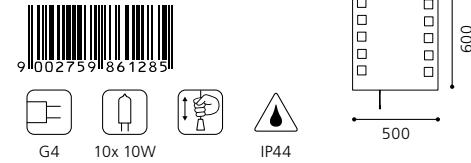

02 86128 - MIRROR

Spiegelleuchte, Glas satiniert, weiß
mirror lamp, satinated glass, white
lampe miroir, verre satiné, blanc
L 500, H 600, A 55