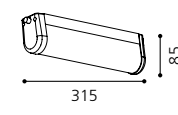

BARI 1

01 89669 - BARI 1

Wandleuchte, weiß / Glas gerillt, klar
wall lamp, white / fluted glass, clear
applique, blanc / verre rainuré, clair
L 350, B 60, A 85

GL2155

04 89671 - BARI 1

Wandleuchte, weiß / Glas gerillt, klar
wall lamp, white / fluted glass, clear
applique, blanc / verre rainuré, clair
L 315, B 60, A 85

GL2155

02 89674 - BARI 1

Wandleuchte, weiß / Glas alabaster, weiß
wall lamp, white / alabaster glass, white
applique, blanc / verre albâtre, blanc
L 350, B 60, A 85

GL2157

05 89675 - BARI 1

Wandleuchte, weiß / Glas alabaster, weiß
wall lamp, white / alabaster glass, white
applique, blanc / verre albâtre, blanc
L 315, B 60, A 85

GL2157

03 89672 - BARI 1

Wandleuchte, weiß / Glas gerillt, weiß
wall lamp, white / fluted glass, white
applique, blanc / verre rainuré, blanc
L 350, B 60, A 85

GL2156

06 89673 - BARI 1

Wandleuchte, weiß / Glas gerillt, weiß
wall lamp, white / fluted glass, white
applique, blanc / verre rainuré, blanc
L 315, B 60, A 85

GL2156

Diese Leuchten besitzen eine integrierte Steckdose.

These lamps have an integrated power socket.

Ces lampes ont une prise de courant intégrée.

01 02 03

01 89669

GL2155

GL2157

02 89674

GL2156

03 89672

04 89671

GL2155

GL2157

05 89675

GL2156

06 89673