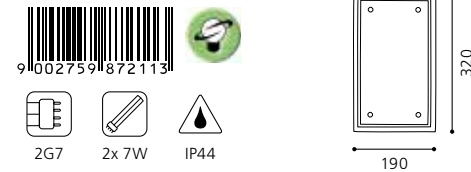

02 87211 - SAMIRA

Wand- und Deckenleuchte, nickel-matt / Glas satiniert
wall / ceiling lamp, nickel matt / satinated glass
applique / plafonnier, nickel mat / verre satiné
L 190, H 320, A 90