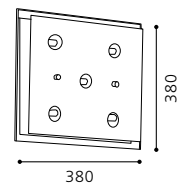

05 85345 - FRES

Wand- und Deckenleuchte, Glas satiniert, weiß, klar
wall / ceiling lamp, satinated glass, white, clear
applique / plafonnier, verre satiné, blanc, clair
L 380, B 380, A 70

GL-939, GL-940
Inklusive Leuchtmittel | bulb included | *Ampoules comprises*