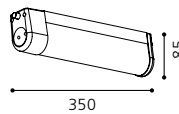

BARI 1

01 89669 - BARI 1

Wandleuchte, weiß / Glas gerillt, klar
wall lamp, white / fluted glass, clear
applique, blanc / verre rainuré, clair
L 350, B 60, A 85

GL2155

04 89671 - BARI 1

Wandleuchte, weiß / Glas gerillt, klar
wall lamp, white / fluted glass, clear
applique, blanc / verre rainuré, clair
L 315, B 60, A 85

GL2155

02 89674 - BARI 1

Wandleuchte, weiß / Glas alabaster, weiß
wall lamp, white / alabaster glass, white
applique, blanc / verre albâtre, blanc
L 350, B 60, A 85

GL2157

05 89675 - BARI 1

Wandleuchte, weiß / Glas alabaster, weiß
wall lamp, white / alabaster glass, white
applique, blanc / verre albâtre, blanc
L 315, B 60, A 85

GL2157

03 89672 - BARI 1

Wandleuchte, weiß / Glas gerillt, weiß
wall lamp, white / fluted glass, white
applique, blanc / verre rainuré, blanc
L 350, B 60, A 85

GL2156

06 89673 - BARI 1

Wandleuchte, weiß / Glas gerillt, weiß
wall lamp, white / fluted glass, white
applique, blanc / verre rainuré, blanc
L 315, B 60, A 85

GL2156

Diese Leuchten besitzen eine integrierte Steckdose.

These lamps have an integrated power socket.

Ces lampes ont une prise de courant intégrée.

01 02 03

01 89669

GL2155

GL2157

02 89674

GL2156

03 89672

04 89671

GL2155

GL2157

05 89675

GL2156

06 89673