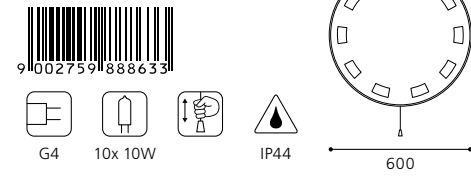

KATALÓG SVIETIDIEL

Bath & Mirror

BAD UND SPIEGEL
BATH AND MIRROR
BAIN ET MIROIR

BATH AND MIRROR

MIRROR 1 + MIRROR

01 88863 - MIRROR 1

Spiegelleuchte, Glas satiniert, weiß
 mirror lamp, satinated glass, white
 lampe miroir, verre satiné, blanc
 Ø 600, A 47