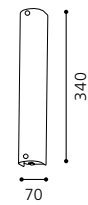

MONO + GRAFIK

01 85337 - MONO

Wand- und Deckenleuchte, chrom / Glas satiniert, weiß
wall / ceiling lamp, chrome / satinated glass, white
applique / plafonnier, chrome / verre satiné, blanc
L 245, B 70, A 65

9 002759 853372

GL-863

02 85338 - MONO

Wand- und Deckenleuchte, chrom / Glas satiniert, weiß
wall / ceiling lamp, chrome / satinated glass, white
applique / plafonnier, chrome / verre satiné, blanc
L 340, B 70, A 65

9 002759 853389

GL-864

03 85339 - MONO

Wand- und Deckenleuchte, chrom / Glas satiniert, weiß
wall / ceiling lamp, chrome / satinated glass, white
applique / plafonnier, chrome / verre satiné, blanc
L 590, B 70, A 65

9 002759 853396

GL-865

04 84028 - GRAFIK

Wand- und Deckenleuchte, chrom / Glas satiniert, weiß
wall / ceiling lamp, chrome / satinated glass, white
applique / plafonnier, chrome / verre satiné, blanc
L 180, H 210

9 002759 840280

GL-901

05 84026 - GRAFIK

Wand- und Deckenleuchte, chrom / Glas satiniert, weiß
wall / ceiling lamp, chrome / satinated glass, white
applique / plafonnier, chrome / verre satiné, blanc
L 280, H 290

9 002759 840266

GL-900

06 90463 - GRAFIK

Wand- und Deckenleuchte, chrom / Glas satiniert, weiß
wall / ceiling lamp, chrome / satinated glass, white
applique / plafonnier, chrome / verre satiné, blanc
L 320, H 370, A 95

9 002759 904630

GL2363