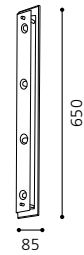

03 85343 - FRES

Wand- und Deckenleuchte, Glas satiniert, weiß, klar
wall / ceiling lamp, satinated glass, white, clear
applique / plafonnier, verre satiné, blanc, clair
L 650, B 85, A 70