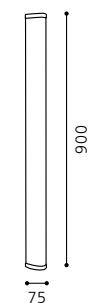

ET0483

06 90528 - GITA 1

Wand- und Deckenleuchte, chrom / weiß
wall / ceiling lamp, chrome / white
applique / plafonnier, chrome / blanc
L 900, B 75, H 75

ET0483

NESO + KIO

01 90626 - NESO

Wand- und Deckenleuchte, alu / Glas opal, weiß
wall / ceiling lamp, aluminium / opal glass, white
applique / plafonnier, aluminium / verre opale, blanc