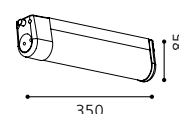

BARI 1

01 89669 - BARI 1

Wandleuchte, weiß / Glas gerillt, klar
wall lamp, white / fluted glass, clear
applique, blanc / verre rainuré, clair
L 350, B 60, A 85

GL2155

04 89671 - BARI 1

Wandleuchte, weiß / Glas gerillt, klar
wall lamp, white / fluted glass, clear
applique, blanc / verre rainuré, clair
L 315, B 60, A 85

GL2155

02 89674 - BARI 1

Wandleuchte, weiß / Glas alabaster, weiß
wall lamp, white / alabaster glass, white
applique, blanc / verre albâtre, blanc
L 350, B 60, A 85

GL2157

05 89675 - BARI 1

Wandleuchte, weiß / Glas alabaster, weiß
wall lamp, white / alabaster glass, white
applique, blanc / verre albâtre, blanc
L 315, B 60, A 85

GL2157

03 89672 - BARI 1

Wandleuchte, weiß / Glas gerillt, weiß
wall lamp, white / fluted glass, white
applique, blanc / verre rainuré, blanc
L 350, B 60, A 85

GL2156

06 89673 - BARI 1

Wandleuchte, weiß / Glas gerillt, weiß
wall lamp, white / fluted glass, white
applique, blanc / verre rainuré, blanc
L 315, B 60, A 85

GL2156

Diese Leuchten besitzen eine integrierte Steckdose.

These lamps have an integrated power socket.

Ces lampes ont une prise de courant intégrée.

01 02 03

01 89669

GL2155

GL2157

02 89674

GL2156

03 89672

04 89671

GL2155

GL2157

05 89675

GL2156

06 89673