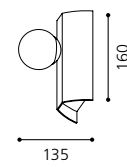

NESO + KIO

01 90626 - NESO

Wand- und Deckenleuchte, alu / Glas opal, weiß
wall / ceiling lamp, aluminium / opal glass, white
applique / plafonnier, aluminium / verre opale, blanc

L 160, H 135