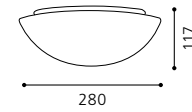

Wand- und Deckenleuchte, Glas opal, weiß
wall / ceiling lamp, opal glass, white
applique / plafonnier, verre opale, blanc
Ø 280, A 117

9 002759 816360

E27 1x 60W

GLA-28

06 83404 - ELLA

Wand- und Deckenleuchte, Glas opal, weiß
wall / ceiling lamp, opal glass, white
applique / plafonnier, verre opale, blanc
Ø 350, A 127