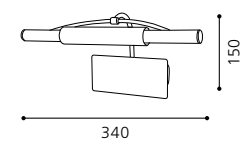

STICKER + TRON + GRANADA + NIMES + GRANADA 1

01 85825 - STICKER

Spiegelleuchte, chrom
mirror lamp, chrome
lampe miroir, chrome

L 55, H 95, A 75

ET0205

Inklusive Leuchtmittel | bulb included | Ampoules comprises

02 85828 - STICKER

Spiegelleuchte, chrom / Glas satiniert, weiß
mirror lamp, chrome / satinated glass, white
lampe miroir, chrome / verre satiné, blanc

L 50, H 85, A 70

GL-505

Inklusive Leuchtmittel | bulb included | Ampoules comprises

03 85832 - STICKER

Spiegelleuchte, chrom / Glas opal, weiß
mirror lamp, chrome / opal glass, white
lampe miroir, chrome / verre opale, blanc

L 70, H 115, A 95

GL-327

04 85812 - TRON

Spiegelleuchte, chrom / Glas satiniert, weiß
mirror lamp, chrome / satinated glass, white
lampe miroir, chrome / verre satiné, blanc

L 255, H 235, A 125

GL-860

Inklusive Leuchtmittel | bulb included | Ampoules comprises

05 85816 - GRANADA

Spiegelleuchte, chrom / Glas satiniert, weiß, klar
mirror lamp, chrome / satinated glass, white, clear
lampe miroir, chrome / verre satiné, blanc, clair

L 295, H 145, A 122

GL-843

Inklusive Leuchtmittel | bulb included | Ampoules comprises

06 85817 - GRANADA

Spiegelleuchte, chrom
mirror lamp, chrome
lampe miroir, chrome

L 210, H 125, A 120

GL-505

Inklusive Leuchtmittel | bulb included | Ampoules comprises

07 89625 - NIMES

Wandleuchte, chrom / Glas geätzt, weiß, Glas, klar
wall lamp, chrome / corroded glass, white, glass, clear
applique, chrome / verre rouillé, blanc, verre, clair

L 70, H 215, A 175

GL1756, GL1757, ET0803

Inklusive Leuchtmittel | bulb included | Ampoules comprises

08 89647 - GRANADA 1

Wandleuchte, chrom / Glas satiniert, weiß
wall lamp, chrome / satinated glass, white
applique, chrome / verre satiné, blanc

L 340, H 150, A 135

GL2158

Inklusive Leuchtmittel | bulb included | Ampoules comprises