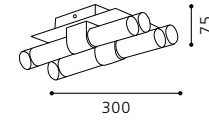

06 83734 - KIO

Wand- und Deckenleuchte, chrom / Glas satiniert, klar
wall / ceiling lamp, chrome / satinated glass, clear
applique / plafonnier, chrome / verre satiné, clair

L 300, B 140, H 75