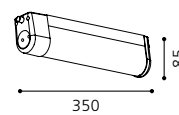

BARI 1

01 89669 - BARI 1

Wandleuchte, weiß / Glas gerillt, klar
wall lamp, white / fluted glass, clear
applique, blanc / verre rainuré, clair
L 350, B 60, A 85

GL2155

04 89671 - BARI 1

Wandleuchte, weiß / Glas gerillt, klar
wall lamp, white / fluted glass, clear
applique, blanc / verre rainuré, clair
L 315, B 60, A 85

GL2155

02 89674 - BARI 1

Wandleuchte, weiß / Glas alabaster, weiß
wall lamp, white / alabaster glass, white
applique, blanc / verre albâtre, blanc
L 350, B 60, A 85

GL2157

05 89675 - BARI 1

Wandleuchte, weiß / Glas alabaster, weiß
wall lamp, white / alabaster glass, white
applique, blanc / verre albâtre, blanc
L 315, B 60, A 85

GL2157

03 89672 - BARI 1

Wandleuchte, weiß / Glas gerillt, weiß
wall lamp, white / fluted glass, white
applique, blanc / verre rainuré, blanc
L 350, B 60, A 85

GL2156

06 89673 - BARI 1

Wandleuchte, weiß / Glas gerillt, weiß
wall lamp, white / fluted glass, white
applique, blanc / verre rainuré, blanc
L 315, B 60, A 85

GL2156

Diese Leuchten besitzen eine integrierte Steckdose.

These lamps have an integrated power socket.

Ces lampes ont une prise de courant intégrée.

01 02 03

01 89669

GL2155

GL2157

02 89674

GL2156

03 89672

04 89671

GL2155

GL2157

05 89675

GL2156

06 89673