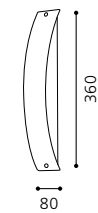

BARI

01 80280 - BARI

Wand- und Deckenleuchte, chrom / Glas satiniert, weiß
wall / ceiling lamp, chrome / satinated glass, white
applique / plafonnier, chrome / verre satiné, blanc
L 480, B 80

9 002759 802806

E14 2x 60W

GL-307

02 80281 - BARI

Wand- und Deckenleuchte, chrom / Glas satiniert, weiß
wall / ceiling lamp, chrome / satinated glass, white
applique / plafonnier, chrome / verre satiné, blanc
L 360, B 80

9 002759 802813

E14 1x 60W

GL-306

03 80282 - BARI

Wand- und Deckenleuchte, chrom / Glas satiniert, weiß
wall / ceiling lamp, chrome / satinated glass, white
applique / plafonnier, chrome / verre satiné, blanc
L 260, B 80

9 002759 802820

E14 1x 60W

GL-305

04 80283 - BARI

Wand- und Deckenleuchte, chrom / Glas satiniert, weiß
wall / ceiling lamp, chrome / satinated glass, white
applique / plafonnier, chrome / verre satiné, blanc
L 300, H 420

9 002759 802837

E14 2x 60W

GL-309

05 80284 - BARI

Wand- und Deckenleuchte, chrom / Glas satiniert, weiß
wall / ceiling lamp, chrome / satinated glass, white
applique / plafonnier, chrome / verre satiné, blanc
L 240, H 360

9 002759 802844

E14 2x 60W

GL-308

GL-309

GL-308

GL-307

GL-306

GL-305