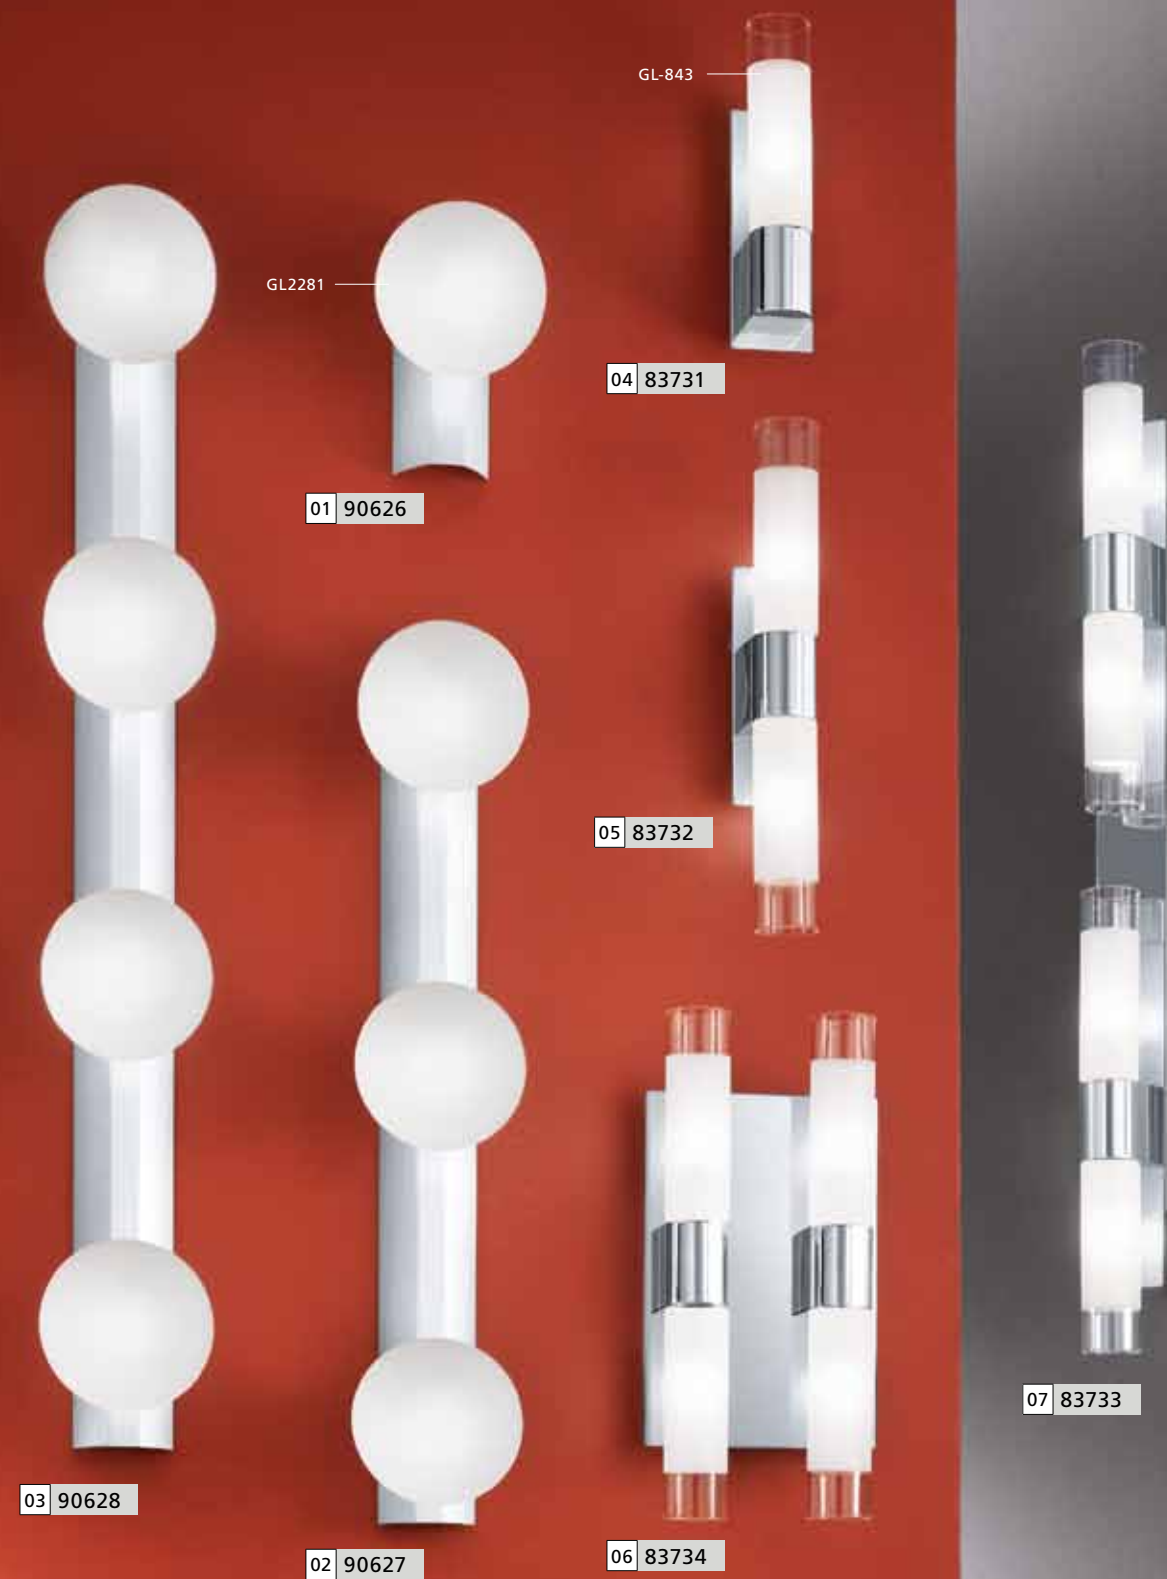

L 520, H 135

GL2281
Inklusive Leuchtmittel | bulb included | *Ampoules comprises*

03 90628 - NESO

Wand- und Deckenleuchte, alu / Glas opal, weiß
wall / ceiling lamp, aluminium / opal glass, white
applique / plafonnier, aluminium / verre opale, blanc

L 720, H 135

GL2281
Inklusive Leuchtmittel | bulb included | *Ampoules comprises*

04 83731 - KIO

Wandleuchte, chrom / Glas satiniert, klar
wall lamp, chrome / satinated glass, clear
applique, chrome / verre satiné, clair

L 50, H 185, A 75

GL-843
Inklusive Leuchtmittel | bulb included | *Ampoules comprises*

05 83732 - KIO

Wand- und Deckenleuchte, chrom / Glas satiniert, klar
wall / ceiling lamp, chrome / satinated glass, clear
applique / plafonnier, chrome / verre satiné, clair

L 50, H 300, A 75

GL-843
Inklusive Leuchtmittel | bulb included | *Ampoules comprises*

06 83734 - KIO

Wand- und Deckenleuchte, chrom / Glas satiniert, klar
wall / ceiling lamp, chrome / satinated glass, clear
applique / plafonnier, chrome / verre satiné, clair

L 300, B 140, H 75

GL-843
Inklusive Leuchtmittel | bulb included | *Ampoules comprises*

07 83733 - KIO

Wand- und Deckenleuchte, chrom / Glas satiniert, klar
wall / ceiling lamp, chrome / satinated glass, clear
applique / plafonnier, chrome / verre satiné, clair

L 50, H 640, A 75

GL-843
Inklusive Leuchtmittel | bulb included | *Ampoules comprises*