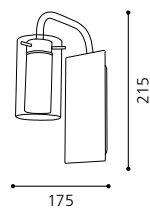

GL1756, GL1757, ET0803

Inklusive Leuchtmittel | bulb included | Ampoules comprises