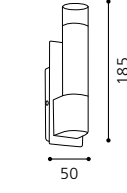

04 83731 - KIO

Wandleuchte, chrom / Glas satiniert, klar
wall lamp, chrome / satinated glass, clear
applique, chrome / verre satiné, clair

L 50, H 185, A 75