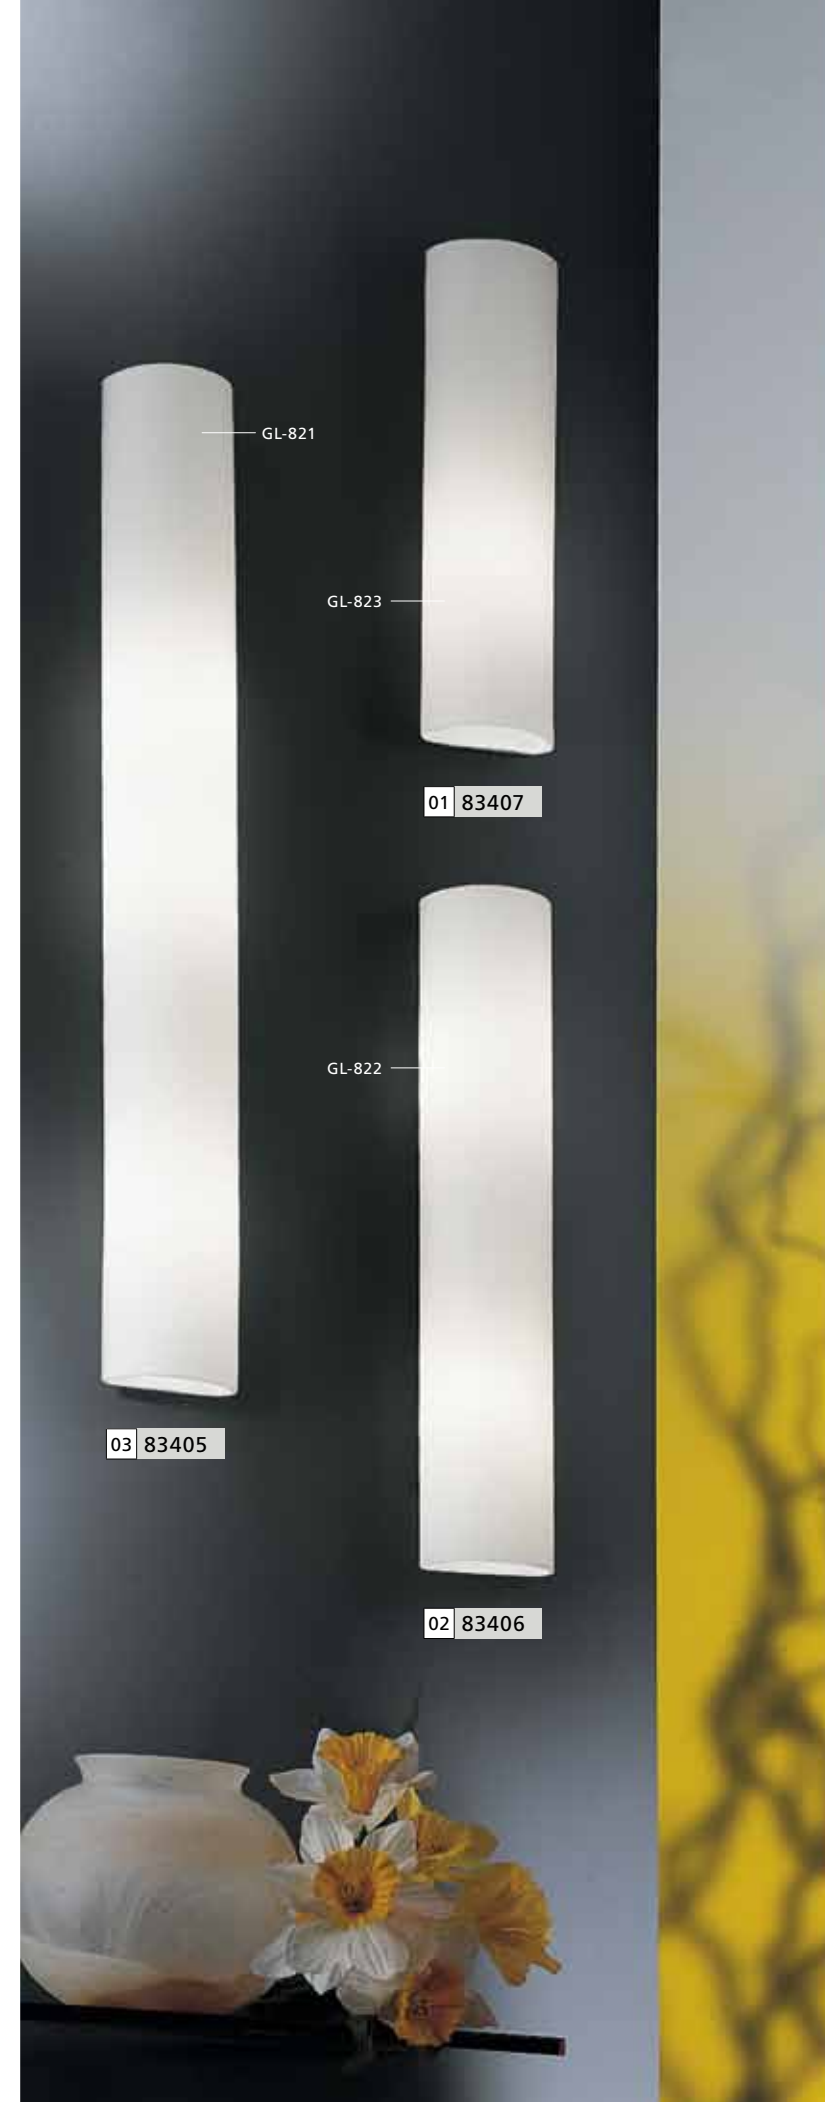

GLA-28

GLA-29

ZOLA + ELLA

01 83407 - ZOLA

Wand- und Deckenleuchte, Glas opal, weiß
wall / ceiling lamp, opal glass, white
applique / plafonnier, verre opale, blanc
L 280, B 80

9 002759 834074

E14 1x 40W

GL-823

02 83406 - ZOLA

Wand- und Deckenleuchte, Glas opal, weiß
wall / ceiling lamp, opal glass, white
applique / plafonnier, verre opale, blanc
L 390, B 80

9 002759 834067

E14 2x 40W

GL-822

03 83405 - ZOLA

Wand- und Deckenleuchte, Glas opal, weiß
wall / ceiling lamp, opal glass, white
applique / plafonnier, verre opale, blanc
L 570, B 80

9 002759 834050

E14 3x 40W

GL-821

04 81635 - ELLA

Wand- und Deckenleuchte, Glas opal, weiß
wall / ceiling lamp, opal glass, white
applique / plafonnier, verre opale, blanc
Ø 200, A 92

9 002759 816353

E27 1x 60W

GLA-27

05 81636 - ELLA

Wand- und Deckenleuchte, Glas opal, weiß
wall / ceiling lamp, opal glass, white
applique / plafonnier, verre opale, blanc
Ø 280, A 117

9 002759 816360

E27 1x 60W

GLA-28

06 83404 - ELLA

Wand- und Deckenleuchte, Glas opal, weiß
wall / ceiling lamp, opal glass, white
applique / plafonnier, verre opale, blanc
Ø 350, A 127

9 002759 834043

E27 2x 60W

GLA-29

03 83405

02 83406

01 83407