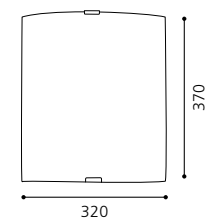

01 85337

02 85338

03 85339

04 84028

05 84026

06 90463

GL-901

GL-863

GL-900

GL-865

GL-864

GL2363